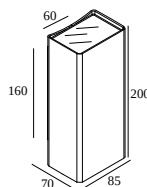

NOCTA SQ85 DOWN-UP VWFL 927 DIM5

30120 9205 N

DISPONIBILE IN

ALU GRIGIO 30120 9205 A

NERO 30120 9205 B

FLEMISH BRONZE PER ESTERNO 30120 9205 FBRX

ANTRACITE 30120 9205 N

BIANCO 30120 9205 W

[Visualizza sul sito web](#)

Informazioni generali

AMBIENTE	outdoor
IP	Parete A superfice
PROTEZIONE DELL'INGRESSO	IP65
PROTEZIONE CONTRO L'IMPATTO MECCANICO	IK06
PESO (KG)	1.4
ORIENTABILITÀ	non regolabile
INFORMAZIONI	INCL.2 x LENS INCL.DIMMABLE LED POWER SUPPLY 350 mA-DC