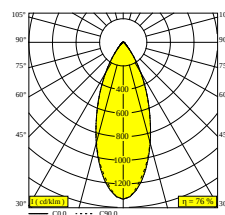

[Bekijk op website](#)

Algemene info

LOCATIE	binnen
INSTALLATIE	Plafond Inbouw
ZAAGMAAT/OPENING (MM)	rond - Ø KIT
INBOUWDIEPTE (MM)	95
STOF EN WATERDICHTHEID	IP20
GEWICHT (KG)	0.2
RICHTBAARHEID	niet richtbaar
INFO	REFLECTOR WFL-45° EXCL.DIMMABLE LED POWER SUPPLY 500mA-DC