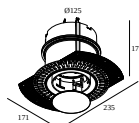

29810 0010 MOUNTING KIT SIDE AIR 101

Uitsparingsmaat (mm): 168

DELTALIGHT

DEEP RINGO TRIMLESS SOFT 93045

19436 9030 BRA

Montage kit - top air + light

29810 0210 MOUNTING KIT TOP AIR 101

Uitsparingsmaat (mm): 135

Montage kit - side air only

29810 0100 MOUNTING KIT SIDE AIR ONLY 1

Uitsparingsmaat (mm): 168

Montage kit - top air only

29810 0200 MOUNTING KIT TOP AIR ONLY 1

Uitsparingsmaat (mm): 135

Montage kit - no air