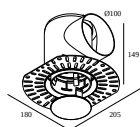

29810 0010 MOUNTING KIT SIDE AIR 101

Uitsparingsmaat (mm): 168

DELTALIGHT

DEEP RINGO TRIMLESS SOFT 93045

19436 9030 BRA

Montage kit - top air + light

29810 0210 MOUNTING KIT TOP AIR 101

Uitsparingsmaat (mm): 135

Montage kit - side air only

29810 0100 MOUNTING KIT SIDE AIR ONLY 1

Uitsparingsmaat (mm): 168

Montage kit - top air only

29810 0200 MOUNTING KIT TOP AIR ONLY 1

Uitsparingsmaat (mm): 135

Montage kit - no air