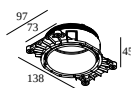

1

Dimtype: net-dimbaar (fase afsnijding)

Uitsparingsmaat (mm): 48

21032 0305 LED POWER CONVERTER 48V-DC to 500 mA-DC / 22W DIM5

2

Dimtype: DALI

Uitsparingsmaat (mm): 30

Montage kit