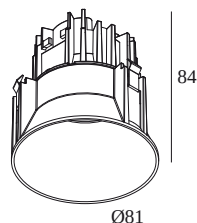

[Bekijk op website](#)

Algemene info

LOCATIE	binnen
INSTALLATIE	Plafond Inbouw
ZAAGMAAT/OPENING (MM)	rond - Ø KIT
INBOUWDIEPTE (MM)	95
STOF EN WATERDICHTHEID	IP20
GEWICHT (KG)	0.2
RICHTBAARHEID	niet richtbaar
INFO	REFLECTOR WFL-45° EXCL.DIMMABLE LED POWER SUPPLY 500mA-DC