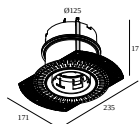

15212 2000 MOUNTING KIT R82 TRIMLESS O.F.A.

Uitsparingsmaat (mm): 105

Montage kit spanplafond

15212 0070 MOUNTING KIT R82 TRIMLESS CSC

15212 0150 MOUNTING KIT R82 TRIMLESS WSC

Montage kit - side air + light

29810 0010 MOUNTING KIT SIDE AIR 101

Uitsparingsmaat (mm): 168

DELTALIGHT

DEEP RINGO TRIMLESS SOFT 93045

19436 9030 BRA

Montage kit - top air + light

29810 0210 MOUNTING KIT TOP AIR 101

Uitsparingsmaat (mm): 135

Montage kit - side air only

29810 0100 MOUNTING KIT SIDE AIR ONLY 1

Uitsparingsmaat (mm): 168

Montage kit - top air only

29810 0200 MOUNTING KIT TOP AIR ONLY 1

Uitsparingsmaat (mm): 135

Montage kit - no air