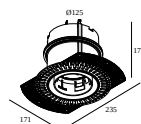

Dimension de découpe (mm): 105

kit de montage plafond tendu

15212 0070 MOUNTING KIT R82 TRIMLESS CSC

15212 0150 MOUNTING KIT R82 TRIMLESS WSC

kit de montage - side air + light

29810 0010 MOUNTING KIT SIDE AIR 101

Dimension de découpe (mm): 168

29810 0100 MOUNTING KIT SIDE AIR ONLY 1

Dimension de découpe (mm): 168

DELTALIGHT

DEEP RINGO TRIMLESS SOFT 93045

19436 9030 BRA

kit de montage - top air + light

29810 0210 MOUNTING KIT TOP AIR 101

Dimension de découpe (mm): 135

kit de montage - top air only

29810 0200 MOUNTING KIT TOP AIR ONLY 1

Dimension de découpe (mm): 135

kit de montage - no air

29810 0050 MOUNTING KIT NO AIR 101

Dimension de découpe (mm): 168