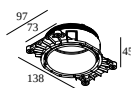

Type de gradation: fin de phase

Dimension de découpe (mm): 48

21032 0305 LED POWER CONVERTER 48V-DC to 500 mA-DC / 22W DIM5

2

Type de gradation: DALI

Dimension de découpe (mm): 30

kit de montage

15212 2000 MOUNTING KIT R82 TRIMLESS O.F.A.