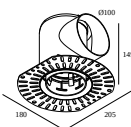

Type de gradation: fin de phase

Dimension de découpe (mm): 48

21032 0305 LED POWER CONVERTER 48V-DC to 500 mA-DC / 22W DIM5

2

Type de gradation: DALI

Dimension de découpe (mm): 30

kit de montage

15212 2000 MOUNTING KIT R82 TRIMLESS O.F.A.

Dimension de découpe (mm): 105

kit de montage plafond tendu

15212 0070 MOUNTING KIT R82 TRIMLESS CSC

15212 0150 MOUNTING KIT R82 TRIMLESS WSC

kit de montage - side air + light

29810 0010 MOUNTING KIT SIDE AIR 101

Dimension de découpe (mm): 168

29810 0100 MOUNTING KIT SIDE AIR ONLY 1

Dimension de découpe (mm): 168

DELTALIGHT

DEEP RINGO TRIMLESS SOFT 93045

19436 9030 BRA

kit de montage - top air + light

29810 0210 MOUNTING KIT TOP AIR 101

Dimension de découpe (mm): 135

kit de montage - top air only

29810 0200 MOUNTING KIT TOP AIR ONLY 1

Dimension de découpe (mm): 135

kit de montage - no air

29810 0050 MOUNTING KIT NO AIR 101

Dimension de découpe (mm): 168