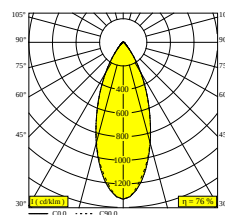

Voir sur le site Web

Informations générales	
EMPLACEMENT	interieur
INSTALLATION	Plafond Encastré
FORME / TAILLE DE DÉCOUPE (MM)	circulaire - Ø KIT
PROFONDEUR D'ENCASTREMENT (MM)	95
INDICE DE PROTECTION	IP20
POIDS (KG)	0.2
ORIENTATION	non réglable
INFORMATIONS	REFLECTOR WFL-45° EXCL.DIMMABLE LED POWER SUPPLY 500mA-DC
Informations électriques	
CLASSE	III
TYPE DIM	selon le type d'alimentation externe
CLASSE D'ÉNERGIE	F
CERTIFICATS	CB, ENEC, EPD, LCA
Info Source lumineuse	
LIGHTSOURCE NAME	LED
SOURCE DE LUMIÈRE	LED array 10,2W / CRI>90 (R9: 50) / 3000K-1800K / 1038lm
SDCM	SDCM2
GROUPE DE RISQUE	RG1
LM80	L90B10 > 50000
BEAMANGLE	45°
TECHNIQUES LED (SOURCE LUMINEUSE)	1038lm // 10,2W // 109lm/W
TECHNIQUES LED (LUMINAIRE)	792lm // 11,7W // 68lm/W