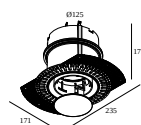

Dimension de découpe (mm): 105

kit de montage plafond tendu

15212 0070 MOUNTING KIT R82 TRIMLESS CSC

15212 0150 MOUNTING KIT R82 TRIMLESS WSC

kit de montage - side air + light

29810 0010 MOUNTING KIT SIDE AIR 101

Dimension de découpe (mm): 168

29810 0100 MOUNTING KIT SIDE AIR ONLY 1

Dimension de découpe (mm): 168

DELTALIGHT

DEEP RINGO TRIMLESS SOFT 93045

19436 9030 BRA

kit de montage - top air + light

29810 0210 MOUNTING KIT TOP AIR 101

Dimension de découpe (mm): 135

kit de montage - top air only

29810 0200 MOUNTING KIT TOP AIR ONLY 1

Dimension de découpe (mm): 135

kit de montage - no air

29810 0050 MOUNTING KIT NO AIR 101

Dimension de découpe (mm): 168