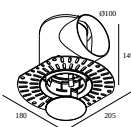

Type de gradation: fin de phase

Dimension de découpe (mm): 48

21032 0305 LED POWER CONVERTER 48V-DC to 500 mA-DC / 22W DIM5

2

Type de gradation: DALI

Dimension de découpe (mm): 30

kit de montage

15212 2000 MOUNTING KIT R82 TRIMLESS O.F.A.

Dimension de découpe (mm): 105

kit de montage plafond tendu

15212 0070 MOUNTING KIT R82 TRIMLESS CSC

15212 0150 MOUNTING KIT R82 TRIMLESS WSC

kit de montage - side air + light

29810 0010 MOUNTING KIT SIDE AIR 101

Dimension de découpe (mm): 168

29810 0100 MOUNTING KIT SIDE AIR ONLY 1

Dimension de découpe (mm): 168

DELTALIGHT

DEEP RINGO TRIMLESS SOFT 93045

19436 9030 BRA

kit de montage - top air + light

29810 0210 MOUNTING KIT TOP AIR 101

Dimension de découpe (mm): 135

kit de montage - top air only

29810 0200 MOUNTING KIT TOP AIR ONLY 1

Dimension de découpe (mm): 135

kit de montage - no air

29810 0050 MOUNTING KIT NO AIR 101

Dimension de découpe (mm): 168