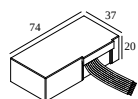

Courant min. | Courant max.

300 48 500 ED1 LED POWER CONVERTER 48V-DC to 500 mA-DC / 22W DIM1

2

Type de gradation: 1 à 10 V

Dimension de découpe (mm): 30

300 48 500 ED5 LED POWER CONVERTER 48V-DC to 500 mA-DC / 22W DIM5

2

Type de gradation: DALI

Dimension de découpe (mm): 45

300 48 500 MDL LED POWER CONVERTER 48V-DC to 500 mA-DC / 22W MDL

2

Type de gradation: non dimmable

Dimension de découpe (mm): 30

300 48 500 WDL LED POWER CONVERTER 48V-DC to 500 mA-DC / 22W WDL