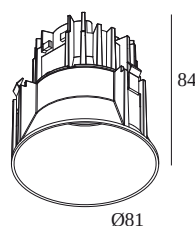

Voir sur le site Web

Informations générales	
EMPLACEMENT	interieur
INSTALLATION	Plafond Encastré
FORME / TAILLE DE DÉCOUPE (MM)	circulaire - Ø KIT
PROFONDEUR D'ENCASTREMENT (MM)	95
INDICE DE PROTECTION	IP20
POIDS (KG)	0.2
ORIENTATION	non réglable
INFORMATIONS	REFLECTOR WFL-45° EXCL.DIMMABLE LED POWER SUPPLY 500mA-DC
Informations électriques	
CLASSE	III
TYPE DIM	selon le type d'alimentation externe
CLASSE D'ÉNERGIE	F
CERTIFICATS	CB, ENEC, EPD, LCA
Info Source lumineuse	
LIGHTSOURCE NAME	LED
SOURCE DE LUMIÈRE	LED array 10,2W / CRI>90 (R9: 50) / 3000K-1800K / 1038lm
SDCM	SDCM2
GROUPE DE RISQUE	RG1
LM80	L90B10 > 50000
BEAMANGLE	45°
TECHNIQUES LED (SOURCE LUMINEUSE)	1038lm // 10,2W // 109lm/W
TECHNIQUES LED (LUMINAIRE)	792lm // 11,7W // 68lm/W

Courant min. | Courant max.

300 48 500 ED1 LED POWER CONVERTER 48V-DC to 500 mA-DC / 22W DIM1

2

Type de gradation: 1 à 10 V

Dimension de découpe (mm): 30

300 48 500 ED5 LED POWER CONVERTER 48V-DC to 500 mA-DC / 22W DIM5