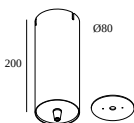

204 00 100 COVERSET R 100

204 62 62 COVERSET S 62

204 80 80 COVERSET S 80

204 90 90 COVERSET S 90

Power box

300 48 060 SUPERLOOP POWERBOX F - 48V / 60W

418 48 050 SUPERLOOP POWERBOX L - 48V-DC / 50W

418 48 100 SUPERLOOP POWERBOX H - 48V-DC / 100W