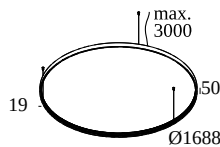

SUPERLOOP HC 170 MDL

418 481 17 FG

ВАРИАНТЫ ЦВЕТА КОРПУСА

ЧЕРНЫЙ 418 481 17 B

ФЛАМАНДСКАЯ БРОНЗА 418 481 17 FBR

ФЛАМАНДСКОЕ ЗОЛОТО 418 481 17 FG

[Веб-страница продукта](#)

Общая информация