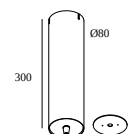

204 00 100 COVERSET R 100

204 62 62 COVERSET S 62

204 80 80 COVERSET S 80

204 90 90 COVERSET S 90

Power box

300 48 060 SUPERLOOP POWERBOX F - 48V / 60W

418 48 050 SUPERLOOP POWERBOX L - 48V-DC / 50W

418 48 100 SUPERLOOP POWERBOX H - 48V-DC / 100W