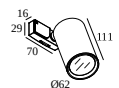

Электрические соединительные детали

328 10 03 CONNECTION TRIMLESS O.F.A.

15225 0360 CONNECTION ST

СОВМЕСТИМЫЕ СВЕТОВЫЕ МОДУЛИ

SUPERLOOP HC MDL

418 365 811 92 MDL SUPERLOOP-SPY FOCUS 927 MDL

418 365 811 93 MDL SUPERLOOP-SPY FOCUS 930 MDL