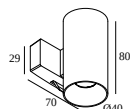

SUPERLOOP-FIX 40 DOWN-UP MDL

418 162 822 MDL SUPERLOOP-FIX 40 DOWN-UP 82720 MDL