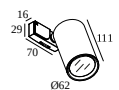

Электрические соединительные детали

328 10 03 CONNECTION TRIMLESS O.F.A.

15225 0360 CONNECTION ST

СОВМЕСТИМЫЕ СВЕТОВЫЕ МОДУЛИ

SUPERLOOP HC MDL

418 365 811 92 MDL SUPERLOOP-SPY FOCUS 927 MDL

418 365 811 93 MDL SUPERLOOP-SPY FOCUS 930 MDL