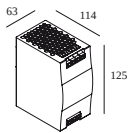

300 89 48 240 LED POWER SUPPLY 48V-DC / 240W DIN

24 ☐

Тип диммирования: не диммированный