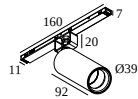

0-85°/355°