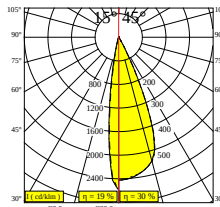

Веб страница продукта

Общая информация

ПРЕДНАЗНАЧЕН ДЛЯ УСТАНОВКИ	внутреннее
МОНТАЖ	Системы низкого напряжения Системный светильник
ЗАЩИТА ОТ ПЫЛИ И ВЛАГИ	IP20
ВЕС (КГ)	0.3
РЕГУЛИРУЕМОСТЬ	0° to 85° swiveling, 355° rotatable
ИНФОРМАЦИЯ	ADJUSTABLE BEAM 15°-45°

Электрические характеристики

НОМИНАЛЬНОЕ НАПРЯЖЕНИЕ	48V-DC
ЭЛЕКТРИЧЕСКАЯ КЛАССИФИКАЦИЯ	III
УПРАВЛЕНИЕ	диммированный по протоколу DALI
КЛАСС ПОТРЕБЛЕНИЯ ЭНЕРГИИ	E
СЕРТИФИКАТЫ	CB, ENEC

Характеристики источника света

LIGHTSOURCE NAME	LED
ТИП ИСТОЧНИКА СВЕТА	LED array 8,6W / CRI>90 (R9: 52) / 3000K / 1018lm
TM-30 ЗНАЧЕНИЯ	rf: 90 / Rg: 99
SDCM	SDCM1
ГРУППА РИСКА	RG1
LM80	L90B10 > 50000
BEAMANGLE	15°-45°
ХАРАКТЕРИСТИКИ ИСТОЧНИКА	1018lm // 8,6W // 118lm/W
ХАРАКТЕРИСТИКИ СВЕТИЛЬНИКА	303lm // 9,9W // 311lm/W

Обязательные комплектующие

LED POWER SUPPLY 48V-DC

Полная инструкция по монтажу по ссылке : [27328_XXX5_HAND.pdf](#)