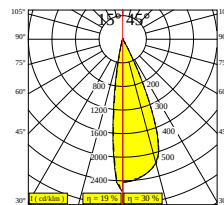

SPL14 - SPY 39 FOCUS 930 DIM5

27328 9305 B

DOSTĘPNE W
CZARNY 27328 9305 B
FLEMISH BRONZE 27328 9305 FBR
FLEMISH GOLD 27328 9305 FG
ZŁOTO KOLOROWANE 27328 9305 GC
BIĄŁY 27328 9305 W

Zobacz na stronie internetowej