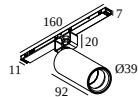

Zobacz na stronie internetowej