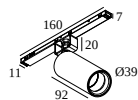

SPL14 - SPY 39 FOCUS 930 DIM5

27328 9305 B

DISPONIBLE EN
NEGRO 27328 9305 B
FLEMISH BRONZE 27328 9305 FBR
FLEMISH GOLD 27328 9305 FG
ORO COLOREADO 27328 9305 GC
BLANCO 27328 9305 W

[Ver en el sitio web](#)

Información general

UBICACIÓN	interior
INSTALACIÓN	Sistemas de baja tensión Montado en sistemas de baja tensión
PROTECCIÓN DE INGRESO	IP20
PESO (KG)	0.3
CAPACIDAD DE AJUSTE	0° to 85° giratorio, 355° orientable
INFORMACIÓN	ADJUSTABLE BEAM 15°-45°

Información eléctrica

ELÉCTRICO	48V-DC
CLASE	III
TIPO DE ATENUACIÓN	con DALI
CLASIFICACIÓN ENERGÉTICA	E
CERTIFICADOS	CB, ENEC

Información de la fuente de luz

LIGHTSOURCE NAME	LED
FUENTE DE LUZ	LED array 8,6W / CRI>90 (R9: 52) / 3000K / 1018lm
TM-30-15 VALUES	rf: 90 / Rg: 99
SDCM	SDCM1
GRUPO DE RIESGO	RG1
LM80	L90B10 > 50000
BEAMANGLE	15°-45°
INFORMACIÓN TÉCNICA LED (FUENTE DE LUZ)	1018lm // 8,6W // 118lm/W
INFORMACIÓN TÉCNICA LED (LUMINARIA)	303lm // 9,9W // 31lm/W

Requisitos

LED POWER SUPPLY 48V-DC

Para obtener instrucciones de instalación detalladas, consulte el manual : [27328_XXX5_HAND.pdf](#)