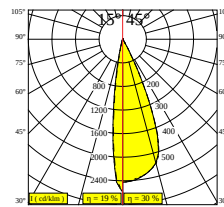

SPL14 - SPY 39 FOCUS 930 DIM5

27328 9305 B

DISPONIBLE EN
NEGRO 27328 9305 B
FLEMISH BRONZE 27328 9305 FBR
FLEMISH GOLD 27328 9305 FG
ORO COLOREADO 27328 9305 GC
BLANCO 27328 9305 W

 [Ver en el sitio web](#)