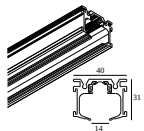

10

Tipo de regulación: no dimerizable

Dimensión de corte (mm): 40

21012 0240 LED POWER SUPPLY 48V-DC / 200W

20

Tipo de regulación: no dimerizable

Dimensión de corte (mm): 40

CONFIGURABLES COMPATIBLES

SPLITLINE 14 profile

Colores disponibles

27300 0020 SPL14 - PROFILE 2m

27300 0030 SPL14 - PROFILE 3m

Notes:

DELTALIGHT

SPL14 - SPY 39 FOCUS 930 DIM5

27328 9305 B