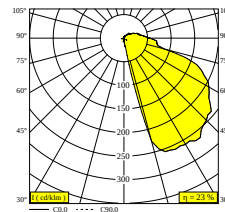

INLET TRIMLESS XS 930

13211 9300 W-W

ВАРИАНТЫ ЦВЕТА КОРПУСА

ЧЕРНЫЙ-БЕЛЫЙ 13211 9300 B-W

ЗОЛОТО ЦВЕТНОЕ-БЕЛЫЙ 13211 9300 GC-W

БЕЛЫЙ-БЕЛЫЙ 13211 9300 W-W

[Веб страница продукта](#)

Общая информация