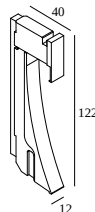

INLET TRIMLESS XS 930

13211 9300 W-W

ВАРИАНТЫ ЦВЕТА КОРПУСА

ЧЕРНЫЙ-БЕЛЫЙ 13211 9300 B-W

ЗОЛОТО ЦВЕТНОЕ-БЕЛЫЙ 13211 9300 GC-W

БЕЛЫЙ-БЕЛЫЙ 13211 9300 W-W

[Веб страница продукта](#)

Общая информация

ПРЕДНАЗНАЧЕН ДЛЯ УСТАНОВКИ	внутреннее
МОНТАЖ	СТЕНА ВСТРОЕННЫЙ
РАЗМЕР/ФОРМА МОНТАЖНОГО ОТВЕРСТИЯ(ММ)	прямоугольник - KIT
ГЛУБИНА ВСТРАИВАНИЯ	50
ЗАЩИТА ОТ ПЫЛИ И ВЛАГИ	IP20
ВЕС (КГ)	0.1
РЕГУЛИРУЕМОСТЬ	не регулируется
ИНФОРМАЦИЯ	EXCL.LED POWER SUPPLY 180mA-DC

Размер монтажного отверстия (mm): 30 x 135

Notes: