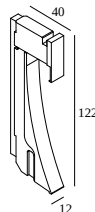

INLET TRIMLESS XS 930

13211 9300 W-W

ERHÄLTICH IN

SCHWARZ-WEISS 13211 9300 B-W

GOLDFARBEN-WEISS 13211 9300 GC-W

WEISS-WEISS 13211 9300 W-W

[Auf der Website anzeigen](#)

Allgemeine Information	
ANWENDUNGSBEREICH	innenbereich
INSTALLATION	Wand Einbau
FORM / GRÖSSE DES AUSSCHNITTS (MM)	rechteck - KIT
EINBAUTIEFE (MM)	50
SCHUTZ GEGEN EINDRINGEN	IP20
GEWICHT (KG)	0.1
VERSTELLBARKEIT	nicht verstellbar
INFORMATION	EXCL.LED POWER SUPPLY 180mA-DC
Elektrische Informationen	
KLASSE	III
ART DER DIMMUNG	Abhängig von der Art der externen Stromversorgung
ENERGIEKLASSE	E
Lichtquelle Info	
LIGHTSOURCE NAME	LED
LICHTQUELLE	LED array 0,5W / CRI>90 (R9: 60) / 3000K / 70lm
TM-30	rf: 92 / Rg: 99
SDCM	SDCM3
RISIKOGRUPPE	RG2
LM80	L90B10 > 150000
LED -TECHNIK (LICHTQUELLE)	70lm // 0,5W // 142lm/W
LED -TECHNIK (LEUCHTE)	16lm // 0,6W // 28lm/W

Erforderliches Zubehör

MOUNTING KIT INLET TRIMLESS XS

LED POWER SUPPLY 180mA-DC (Remote)

Detaillierte Installationsanweisungen finden Sie in der Montageanleitung : [13211_XXX0_HAND.pdf](#)

DELTALIGHT

INLET TRIMLESS XS 930

Min. Strom | Max. Strom

21012 0080 LED POWER SUPPLY MULTI POWER 60-360mA-DC

15(14)

Dimmtyp: nicht dimmbar

Ausschnittmaß (mm): 40

Mounting Kit

13210 0010 MOUNTING KIT INLET TRIMLESS XS

Ausschnittmaß (mm): 30 x 135