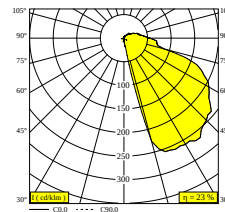

INLET TRIMLESS XS 930

13211 9300 W-W

ERHÄLTICH IN

SCHWARZ-WEISS 13211 9300 B-W

GOLDFARBEN-WEISS 13211 9300 GC-W

WEISS-WEISS 13211 9300 W-W

[Auf der Website anzeigen](#)

Allgemeine Information	
ANWENDUNGSBEREICH	innenbereich
INSTALLATION	Wand Einbau
FORM / GRÖSSE DES AUSSCHNITTS (MM)	rechteck - KIT
EINBAUTIEFE (MM)	50
SCHUTZ GEGEN EINDRINGEN	IP20
GEWICHT (KG)	0.1
VERSTELLBARKEIT	nicht verstellbar
INFORMATION	EXCL.LED POWER SUPPLY 180mA-DC
Elektrische Informationen	
KLASSE	III
ART DER DIMMUNG	Abhängig von der Art der externen Stromversorgung
ENERGIEKLASSE	E
Lichtquelle Info	
LIGHTSOURCE NAME	LED
LICHTQUELLE	LED array 0,5W / CRI>90 (R9: 60) / 3000K / 70lm
TM-30	rf: 92 / Rg: 99
SDCM	SDCM3
RISIKOGRUPPE	RG2
LM80	L90B10 > 150000
LED -TECHNIK (LICHTQUELLE)	70lm // 0,5W // 142lm/W
LED -TECHNIK (LEUCHTE)	16lm // 0,6W // 28lm/W