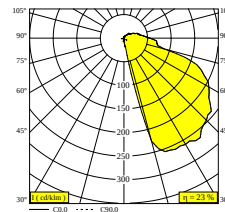

## INLET TRIMLESS XS 930

13211 9300 W-W

DISPONIBLE EN

**NOIR-BLANC** 13211 9300 B-W

**COULEUR OR-BLANC** 13211 9300 GC-W

**BLANC-BLANC** 13211 9300 W-W

[Voir sur le site Web](#)

Informations générales	
<b>EMPLACEMENT</b>	interieur
<b>INSTALLATION</b>	Mur Encastré
<b>FORME / TAILLE DE DÉCOUPE (MM)</b>	rectangle - KIT
<b>PROFONDEUR D'ENCASTREMENT (MM)</b>	50
<b>INDICE DE PROTECTION</b>	IP20
<b>POIDS (KG)</b>	0.1
<b>ORIENTATION</b>	non réglable
<b>INFORMATIONS</b>	EXCL.LED POWER SUPPLY 180mA-DC
Informations électriques	
<b>CLASSE</b>	III
<b>TYPE DIM</b>	selon le type d'alimentation externe
<b>CLASSE D'ÉNERGIE</b>	E
Info Source lumineuse	
<b>LIGHTSOURCE NAME</b>	LED
<b>SOURCE DE LUMIÈRE</b>	LED array 0,5W / CRI>90 (R9: 60) / 3000K / 70lm
<b>VALEURS TM-30</b>	rf: 92 / Rg: 99
<b>SDCM</b>	SDCM3
<b>GROUPE DE RISQUE</b>	RG2
<b>LM80</b>	L90B10 > 150000
<b>TECHNIQUES LED (SOURCE LUMINEUSE)</b>	70lm // 0,5W // 142lm/W
<b>TECHNIQUES LED (LUMINAIRE)</b>	16lm // 0,6W // 28lm/W