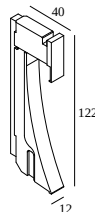

## INLET TRIMLESS XS 930

13211 9300 W-W

DISPONIBLE EN

**NOIR-BLANC** 13211 9300 B-W

**COULEUR OR-BLANC** 13211 9300 GC-W

**BLANC-BLANC** 13211 9300 W-W

[Voir sur le site Web](#)

Informations générales	
<b>EMPLACEMENT</b>	interieur
<b>INSTALLATION</b>	Mur Encastré
<b>FORME / TAILLE DE DÉCOUPE (MM)</b>	rectangle - KIT
<b>PROFONDEUR D'ENCASTREMENT (MM)</b>	50
<b>INDICE DE PROTECTION</b>	IP20
<b>POIDS (KG)</b>	0.1
<b>ORIENTATION</b>	non réglable
<b>INFORMATIONS</b>	EXCL.LED POWER SUPPLY 180mA-DC
Informations électriques	
<b>CLASSE</b>	III
<b>TYPE DIM</b>	selon le type d'alimentation externe
<b>CLASSE D'ÉNERGIE</b>	E
Info Source lumineuse	
<b>LIGHTSOURCE NAME</b>	LED
<b>SOURCE DE LUMIÈRE</b>	LED array 0,5W / CRI>90 (R9: 60) / 3000K / 70lm
<b>VALEURS TM-30</b>	rf: 92 / Rg: 99
<b>SDCM</b>	SDCM3
<b>GROUPE DE RISQUE</b>	RG2
<b>LM80</b>	L90B10 > 150000
<b>TECHNIQUES LED (SOURCE LUMINEUSE)</b>	70lm // 0,5W // 142lm/W
<b>TECHNIQUES LED (LUMINAIRE)</b>	16lm // 0,6W // 28lm/W

### Références obligatoires

MOUNTING KIT INLET TRIMLESS XS

LED POWER SUPPLY 180mA-DC (Remote)

Pour des instructions d'installation détaillées, veuillez consulter le manuel : [13211\\_XXX0\\_HAND.pdf](#)

#### kit de montage

**13210 0010** MOUNTING KIT INLET TRIMLESS XS

Dimension de découpe (mm): 30 x 135

Notes: