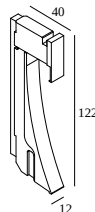

INLET TRIMLESS XS 930

13211 9300 W-W

BESCHIKBAAR IN

ZWART-WIT 13211 9300 B-W

GOUD KLEUR-WIT 13211 9300 GC-W

WIT-WIT 13211 9300 W-W

[Bekijk op website](#)

Algemene info

LOCATIE	binnen
INSTALLATIE	Wand Inbouw
ZAAGMAAT/OPENING (MM)	rechthoekig - KIT
INBOUWDIEPTE (MM)	50
STOF EN WATERDICHTHEID	IP20
GEWICHT (KG)	0.1
RICHTBAARHEID	niet richtbaar
INFO	EXCL.LED POWER SUPPLY 180mA-DC

Benodigheden

MOUNTING KIT INLET TRIMLESS XS

LED POWER SUPPLY 180mA-DC (Remote)

Voor gedetailleerde montage gegevens, consulteer de handleiding : [13211_XXX0_HAND.pdf](#)

DELTALIGHT

INLET TRIMLESS XS 930

13211 9300 W-W