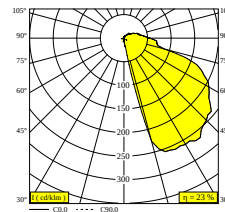

INLET TRIMLESS XS 930

13211 9300 W-W

BESCHIKBAAR IN

ZWART-WIT 13211 9300 B-W

GOUD KLEUR-WIT 13211 9300 GC-W

WIT-WIT 13211 9300 W-W

[Bekijk op website](#)

Algemene info

LOCATIE	binnen
INSTALLATIE	Wand Inbouw
ZAAGMAAT/OPENING (MM)	rechthoekig - KIT
INBOUWDIEPTE (MM)	50
STOF EN WATERDICHTHEID	IP20
GEWICHT (KG)	0.1
RICHTBAARHEID	niet richtbaar
INFO	EXCL.LED POWER SUPPLY 180mA-DC