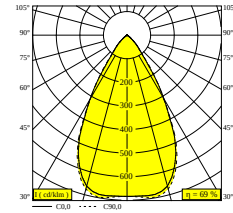

INFORM 40 SQ 160 DOWN 94063 DIM5

30711 9435 W-B

BESCHIKBAAR IN
ZWART-ZWART 30711 9435 B-B
WIT-ZWART 30711 9435 W-B

 [Bekijk op website](#)

Algemene info

LOCATIE	binnen
INSTALLATIE	Plafond Opbouw, Plafond Gependeld
STOF EN WATERDICHTHEID	IP20
GEWICHT (KG)	2.6
RICHTBAARHEID	niet richtbaar
INFO	INCL.DIMMABLE LED POWER SUPPLY (DALI DT6) Power selection to be set on driver EXCL.CABLE SUSPENSION

Elektrische info

ELEKTRISCH	220-240V / 0 50-60Hz
KLASSE	I
VOEDING INBEGREPEN	YES
DIM TYPE	DALI
ENERGIE KLASSE	D

Info lichtbron

LIGHTSOURCE NAME	LED
LICHTBRON	HO: LED cluster 27W / CRI>90 (R9: 50) / 4000K / 3987lm Or LED cluster 16,3W / CRI>90 (R9: 50) / 4000K / 2643lm
TM-30 WAARDEN	Rf: 90 / Rg: 101 rf: 90 / Rg: 101
SMDC	SDCM3
RISK-GROEP	RG1
LM80	L80 > 60000
BEAMANGLE	63°
LED TECHNIEK (LICHTBRON)	HO: 3987lm // 27W // 148lm/W Or 2643lm // 16,3W // 162lm/W
LED TECHNIEK (TOESTEL)	HO: 2759lm // 31W // 89lm/W Or 1829lm // 18,7W // 98lm/W