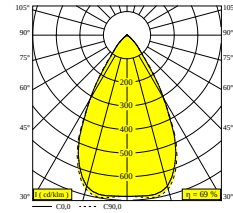

Image may differ from the actual product
Consult drawing for correct size and structure

INFORM 40 SQ 160 DOWN 94063 DIM5

30711 9435 B-B

DISPONIBLE EN
NOIR-NOIR 30711 9435 B-B
BLANC-NOIR 30711 9435 W-B

 [Voir sur le site Web](#)