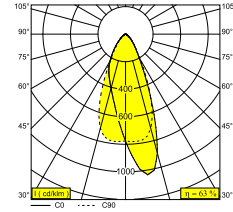

FRAX SB 930 WALLWASH

26000 9350 FBRX

DISPONIBLE EN

FLEMISH BRONZE PARA EXTERIORES 26000 9350 FBRX

ANTRACITA 26000 9350 N

PINO VERDE 26000 9350 PGR

[Ver en el sitio web](#)

Información general

UBICACIÓN	exterior
INSTALACIÓN	Suelo Al superficie,Pared Al superficie
PROTECCIÓN DE INGRESO	IP65
PROTECCIÓN CONTRA EL IMPACTO MECÁNICO	IK06
PESO (KG)	1.3
CAPACIDAD DE AJUSTE	0° to 120° giratorio, 360° orientable
INFORMACIÓN	4 x LENS SP-14° INCL.LED POWER SUPPLY 700mA-DC INCL.LINEAR WALLWASH LENS INCL.1 x CABLE H05 RN-F 3 x 1mm² 2m

Información eléctrica

ELÉCTRICO	220-240V / 50-60Hz
CLASE	I
FUENTE DE ALIMENTACIÓN	YES
TIPO DE ATENUACIÓN	no dimerizable
CLASIFICACIÓN ENERGÉTICA	D
CERTIFICADOS	CB, ENEC, EPD, RCM

Información de la fuente de luz

LIGHTSOURCE NAME	LED
FUENTE DE LUZ	LED cluster 8W / CRI>90 (R9: 60) / 3000K / 961lm
TM-30-15 VALUES	Rf: 92 / Rg: 99
SDCM	SDCM3
GRUPO DE RIESGO	RG2
LM80	L80 > 150000
INFORMACIÓN TÉCNICA LED (FUENTE DE LUZ)	961lm // 8W // 120lm/W
INFORMACIÓN TÉCNICA LED (LUMINARIA)	605lm // 9,2W // 66lm/W

Requisitos

FRAX BRACKET
FRAX PIN
FRAX STRAP

Opción

FRAX ANTI VANDAL SCREWS

Accesorios

FRAX S KAP