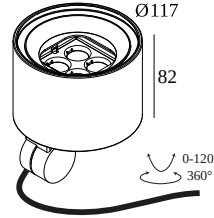

FRAX SB 930 WALLWASH

26000 9350 FBRX

DISPONIBLE EN

FLEMISH BRONZE PARA EXTERIORES 26000 9350 FBRX

ANTRACITA 26000 9350 N

PINO VERDE 26000 9350 PGR

[Ver en el sitio web](#)

Información general

UBICACIÓN	exterior
INSTALACIÓN	Suelo Al superficie,Pared Al superficie
PROTECCIÓN DE INGRESO	IP65
PROTECCIÓN CONTRA EL IMPACTO MECÁNICO	IK06
PESO (KG)	1.3
CAPACIDAD DE AJUSTE	0° to 120° giratorio, 360° orientable
INFORMACIÓN	4 x LENS SP-14° INCL.LED POWER SUPPLY 700mA-DC INCL.LINEAR WALLWASH LENS INCL.1 x CABLE H05 RN-F 3 x 1mm² 2m

Información eléctrica

ELÉCTRICO	220-240V / 50-60Hz
CLASE	I
FUENTE DE ALIMENTACIÓN	YES
TIPO DE ATENUACIÓN	no dimerizable
CLASIFICACIÓN ENERGÉTICA	D
CERTIFICADOS	CB, ENEC, EPD, RCM

Información de la fuente de luz

LIGHTSOURCE NAME	LED
FUENTE DE LUZ	LED cluster 8W / CRI>90 (R9: 60) / 3000K / 961lm
TM-30-15 VALUES	Rf: 92 / Rg: 99
SDCM	SDCM3
GRUPO DE RIESGO	RG2
LM80	L80 > 150000
INFORMACIÓN TÉCNICA LED (FUENTE DE LUZ)	961lm // 8W // 120lm/W
INFORMACIÓN TÉCNICA LED (LUMINARIA)	605lm // 9,2W // 66lm/W

Requisitos

FRAX BRACKET
FRAX PIN
FRAX STRAP

Opción

FRAX ANTI VANDAL SCREWS

Accesorios

FRAX S KAP