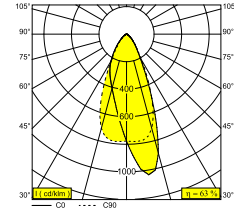

FRAX SB 930 WALLWASH

26000 9350 FBRX

BESCHIKBAAR IN

FLEMISH BRONZE VOOR BUITEN 26000 9350 FBRX

ANTRACIET 26000 9350 N

DENNENGRÖEN 26000 9350 PGR

[Bekijk op website](#)

Algemene info

LOCATIE	buiten
INSTALLATIE	Vloer Opbouw,Wand Opbouw
STOF EN WATERDICHTHEID	IP65
IK	IK06
GEWICHT (KG)	1.3
RICHTBAARHEID	0° tot 120° zwenkbaar, 360° roteerbaar
INFO	4 x LENS SP-14° INCL.LED POWER SUPPLY 700mA-DC INCL.LINEAR WALLWASH LENS INCL.1 x CABLE H05 RN-F 3 x 1mm² 2m

Elektrische info

INGANGSSPANNING	220-240V / 50-60Hz
KLASSE	I
VOEDING	YES
DIM TYPE	niet dimbaar
ENERGIE KLASSE	D
CERTIFICATEN	CB, ENEC, EPD, RCM

Info lichtbron

LIGHTSOURCE NAME	LED
LICHTBRON	LED cluster 8W / CRI>90 (R9: 60) / 3000K / 96lm
TM-30-15 WAARDEN	Rf: 92 / Rg: 99
SDCM	SDCM3
RISK-GROEP	RG2
LM80	L80 > 150000
LED TECHNIEK (LICHTBRON)	96lm // 8W // 120lm/W
LED TECHNIEK (TOESTEL)	605lm // 9,2W // 66lm/W

Benodigheden

FRAX BRACKET
FRAX PIN
FRAX STRAP

Opties

FRAX ANTI VANDAL SCREWS

Accessoires

FRAX S KAP