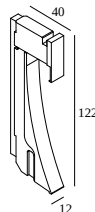

INLET TRIMLESS XS 930

13211 9300 GC-W

DISPONIBLE EN

NOIR-BLANC 13211 9300 B-W

COULEUR OR-BLANC 13211 9300 GC-W

BLANC-BLANC 13211 9300 W-W

[Voir sur le site Web](#)

Informations générales	
EMPLACEMENT	interieur
INSTALLATION	Mur Encastré
FORME / TAILLE DE DÉCOUPE (MM)	rectangle - KIT
PROFONDEUR D'ENCASTREMENT (MM)	50
INDICE DE PROTECTION	IP20
POIDS (KG)	0.1
ORIENTATION	non réglable
INFORMATIONS	EXCL.LED POWER SUPPLY 180mA-DC
Informations électriques	
CLASSE	III
TYPE DIM	selon le type d'alimentation externe
CLASSE D'ÉNERGIE	E
Info Source lumineuse	
LIGHTSOURCE NAME	LED
SOURCE DE LUMIÈRE	LED array 0,5W / CRI>90 (R9: 60) / 3000K / 70lm
VALEURS TM-30	rf: 92 / Rg: 99
SDCM	SDCM3
GROUPE DE RISQUE	RG2
LM80	L90B10 > 150000
TECHNIQUES LED (SOURCE LUMINEUSE)	70lm // 0,5W // 142lm/W
TECHNIQUES LED (LUMINAIRE)	16lm // 0,6W // 28lm/W

Références obligatoires

MOUNTING KIT INLET TRIMLESS XS

LED POWER SUPPLY 180mA-DC (Remote)

Pour des instructions d'installation détaillées, veuillez consulter le manuel : [13211_XXX0_HAND.pdf](#)

DELTALIGHT

INLET TRIMLESS XS 930

13211 9300 GC-W

TERMINEZ VOTRE SPÉCIFICATION

les alimentations led

de luminaires

de luminaires indique combien d'appareils peuvent être raccordés (min -> max) à l'alimentation. Les valeurs avant et après le '|' correspondent respectivement au courant de pilotage minimal et maximal. Les valeurs entre parenthèses s'appliquent au 110V.

Courant min. | Courant max.

21012 0080 LED POWER SUPPLY MULTI POWER 60-360mA-DC

15(14)

Type de gradation: non dimmable

Dimension de découpe (mm): 40

kit de montage

13210 0010 MOUNTING KIT INLET TRIMLESS XS

Dimension de découpe (mm): 30 x 135