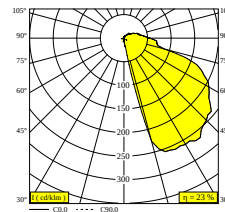

INLET TRIMLESS XS 930

13211 9300 GC-W

DISPONIBLE EN

NOIR-BLANC 13211 9300 B-W

COULEUR OR-BLANC 13211 9300 GC-W

BLANC-BLANC 13211 9300 W-W

[Voir sur le site Web](#)

Informations générales	
EMPLACEMENT	interieur
INSTALLATION	Mur Encastré
FORME / TAILLE DE DÉCOUPE (MM)	rectangle - KIT
PROFONDEUR D'ENCASTREMENT (MM)	50
INDICE DE PROTECTION	IP20
POIDS (KG)	0.1
ORIENTATION	non réglable
INFORMATIONS	EXCL.LED POWER SUPPLY 180mA-DC
Informations électriques	
CLASSE	III
TYPE DIM	selon le type d'alimentation externe
CLASSE D'ÉNERGIE	E
Info Source lumineuse	
LIGHTSOURCE NAME	LED
SOURCE DE LUMIÈRE	LED array 0,5W / CRI>90 (R9: 60) / 3000K / 70lm
VALEURS TM-30	rf: 92 / Rg: 99
SDCM	SDCM3
GROUPE DE RISQUE	RG2
LM80	L90B10 > 150000
TECHNIQUES LED (SOURCE LUMINEUSE)	70lm // 0,5W // 142lm/W
TECHNIQUES LED (LUMINAIRE)	16lm // 0,6W // 28lm/W

INLET TRIMLESS XS 930

13211 9300 GC-W

TERMINEZ VOTRE SPÉCIFICATION

les alimentations led

de luminaires

de luminaires indique combien d'appareils peuvent être raccordés (min -> max) à l'alimentation. Les valeurs avant et après le '|' correspondent respectivement au courant de pilotage minimal et maximal. Les valeurs entre parenthèses s'appliquent au 110V.