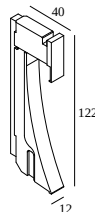

INLET TRIMLESS XS 930

13211 9300 GC-W

BESCHIKBAAR IN

ZWART-WIT 13211 9300 B-W

GOUD KLEUR-WIT 13211 9300 GC-W

WIT-WIT 13211 9300 W-W

[Bekijk op website](#)

Algemene info

LOCATIE	binnen
INSTALLATIE	Wand Inbouw
ZAAGMAAT/OPENING (MM)	rechthoekig - KIT
INBOUWDIEPTE (MM)	50
STOF EN WATERDICHTHEID	IP20
GEWICHT (KG)	0.1
RICHTBAARHEID	niet richtbaar
INFO	EXCL.LED POWER SUPPLY 180mA-DC

Benodigheden

MOUNTING KIT INLET TRIMLESS XS

LED POWER SUPPLY 180mA-DC (Remote)

Voor gedetailleerde montage gegevens, consulteer de handleiding : [13211_XXX0_HAND.pdf](#)

DELTALIGHT

INLET TRIMLESS XS 930

13211 9300 GC-W