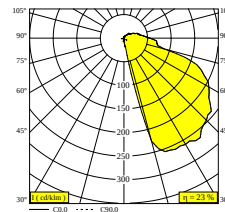

INLET TRIMLESS XS 930

13211 9300 GC-W

BESCHIKBAAR IN

ZWART-WIT 13211 9300 B-W

GOUD KLEUR-WIT 13211 9300 GC-W

WIT-WIT 13211 9300 W-W

[Bekijk op website](#)

Algemene info

LOCATIE	binnen
INSTALLATIE	Wand Inbouw
ZAAGMAAT/OPENING (MM)	rechthoekig - KIT
INBOUWDIEPTE (MM)	50
STOF EN WATERDICHTHEID	IP20
GEWICHT (KG)	0.1
RICHTBAARHEID	niet richtbaar
INFO	EXCL.LED POWER SUPPLY 180mA-DC