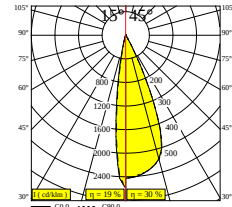

## SPL14 - SPY 39 FOCUS 927 DIM5

27328 9205 FG

BESCHIKBAAR IN  
**ZWART** 27328 9205 B  
**FLEMISH BRONZE** 27328 9205 FBR  
**FLEMISH GOLD** 27328 9205 FG  
**GOUD KLEUR** 27328 9205 GC  
**WIT** 27328 9205 W