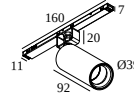

SPL14 - SPY 39 FOCUS 927 DIM5

27328 9205 FG

BESCHIKBAAR IN
ZWART 27328 9205 B
FLEMISH BRONZE 27328 9205 FBR
FLEMISH GOLD 27328 9205 FG
GOUD KLEUR 27328 9205 GC
WIT 27328 9205 W

[Bekijk op website](#)

Algemene info

LOCATIE	binnen
INSTALLATIE	Laagspanningssystemen Laagspanningssysteem montage
STOF EN WATERDICHTHEID	IP20
GEWICHT (KG)	0.3
RICHTBAARHEID	0° tot 85° zwenkbaar, 355° roteerbaar
INFO	ADJUSTABLE BEAM 15°-45°

Elektrische info

INGANGSSPANNING	48V-DC
KLASSE	III
DIM TYPE	DALI
ENERGIE KLASSE	F
CERTIFICATEN	CB, ENEC

Info lichtbron

LIGHTSOURCE NAME	LED
LICHTBRON	LED array 8,6W / CRI>90 (R9: 60) / 2700K / 974lm
TM-30-15 WAARDEN	rf: 89 / Rg: 100
SDCM	SDCM1
RISK-GROEP	RG1
LM80	L90B10 > 50000
BEAMANGLE	15°-45°
LED TECHNIEK (LICHTBRON)	974lm // 8,6W // 113lm/W
LED TECHNIEK (TOESTEL)	290lm // 9,9W // 29lm/W

Benodigdheden

LED POWER SUPPLY 48V-DC

Voor gedetailleerde montage gegevens, consulteer de handleiding : [27328_XXX5_HAND.pdf](#)