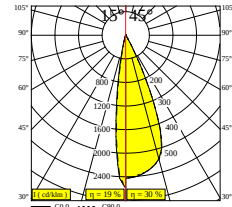

## SPL14 - SPY 39 FOCUS 927 DIM5

27328 9205 FBR

BESCHIKBAAR IN  
**ZWART** 27328 9205 B  
**FLEMISH BRONZE** 27328 9205 FBR  
**FLEMISH GOLD** 27328 9205 FG  
**GOUD KLEUR** 27328 9205 GC  
**WIT** 27328 9205 W