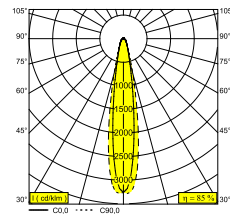

HALOSCAN ON 1 MP SOFT 93014 DIM8

23148 9018 B-B

BESCHIKBAAR IN

ZWART-ZWART 23148 9018 B-B

ZWART-GOUD KLEUR 23148 9018 B-GC

WIT-WIT 23148 9018 W-W

Bekijk op website

Algemene info

LOCATIE	binnen
INSTALLATIE	Plafond Opbouw
STOF EN WATERDICHTHEID	IP20
GEWICHT (KG)	0.5
RICHTBAARHEID	0° tot 45° zwenkbaar, 355° roteerbaar
INFO	LENS SP-14° INCL.DIMMABLE LED POWER SUPPLY 350mA-DC

Elektrische info