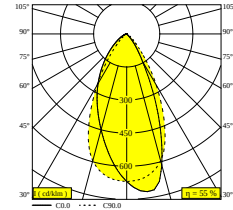

[Веб страница продукта](#)

Общая информация

ПРЕДНАЗНАЧЕН ДЛЯ УСТАНОВКИ	внутреннее
МОНТАЖ	ПОТОЛОК Полувстраиваемый
РАЗМЕР/ФОРМА МОНТАЖНОГО ОТВЕРСТИЯ(ММ)	круглый - 43
ГЛУБИНА ВСТРАИВАНИЯ	40
ЗАЩИТА ОТ ПЫЛИ И ВЛАГИ	IP20
ВЕС (КГ)	0.3
РЕГУЛИРУЕМОСТЬ	0° to 85° swiveling, 355° rotatable
ИНФОРМАЦИЯ	WALLWASH LENS EXCL.LED POWER SUPPLY 350mA-DC

Электрические характеристики

ЭЛЕКТРИЧЕСКАЯ КЛАССИФИКАЦИЯ	III
УПРАВЛЕНИЕ	Согласно внешнего блока питания
КЛАСС ПОТРЕБЛЕНИЯ ЭНЕРГИИ	E
СЕРТИФИКАТЫ	LCA

Характеристики источника света

LIGHTSOURCE NAME	LED
ТИП ИСТОЧНИКА СВЕТА	LED array 5,8W / CRI>90 (R9: 52) / 3000K / 787lm
TM-30 ЗНАЧЕНИЯ	rf: 90 / Rg: 99
SDCM	SDCM1
ГРУППА РИСКА	RG1
LM80	L90B10 > 50000
ХАРАКТЕРИСТИКИ ИСТОЧНИКА	787lm // 5,8W // 135lm/W
ХАРАКТЕРИСТИКИ СВЕТИЛЬНИКА	431lm // 6,7W // 65lm/W

Обязательные комплектующие

LED POWER SUPPLY 350mA-DC DIM

Полная инструкция по монтажу по ссылке : [24152_XXX0_HAND.pdf](#)