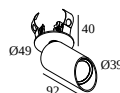

[Auf der Website anzeigen](#)