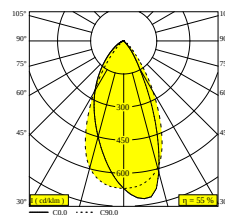

[Auf der Website anzeigen](#)

Allgemeine Information

ANWENDUNGSBEREICH	innenbereich
INSTALLATION	Decke Halbeinbau
FORM / GRÖSSE DES AUSSCHNITTS (MM)	rund - 43
EINBAUTIEFE (MM)	40
SCHUTZ GEGEN EINDRINGEN	IP20
GEWICHT (KG)	0.3
VERSTELLBARKEIT	0° to 85° schwenkbar, 355° drehbar
INFORMATION	WALLWASH LENS EXCL.LED POWER SUPPLY 350mA-DC

Elektrische Informationen

KLASSE	III
ART DER DIMMUNG	Abhängig von der Art der externen Stromversorgung
ENERGIEKLASSE	E
ZERTIFIKATE	LCA

Lichtquelle Info

LIGHTSOURCE NAME	LED
LICHTQUELLE	LED array 5,8W / CRI>90 (R9: 52) / 3000K / 787lm
TM-30	rf: 90 / Rg: 99
SDCM	SDCM1
RISIKOGRUPPE	RG1
LM80	L90B10 > 50000
LED -TECHNIK (LICHTQUELLE)	787lm // 5,8W // 135lm/W
LED -TECHNIK (LEUCHTE)	431lm // 6,7W // 65lm/W

Erforderliches Zubehör

LED POWER SUPPLY 350mA-DC DIM

Detaillierte Installationsanweisungen finden Sie in der Montageanleitung : [24152_XXX0_HAND.pdf](#)