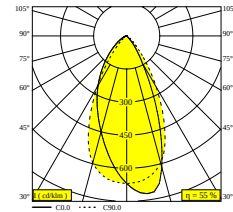

WIT-WIT 24152 9300 W-W

[Bekijk op website](#)

Algemene info

LOCATIE	binnen
INSTALLATIE	Plafond Half inbouw
ZAAGMAAT/OPENING (MM)	rond - 43
INBOUWDIEPTE (MM)	40
STOF EN WATERDICHTHEID	IP20
GEWICHT (KG)	0.3
RICHTBAARHEID	0° tot 85° zwenkbaar, 355° roteerbaar
INFO	WALLWASH LENS EXCL.LED POWER SUPPLY 350mA-DC