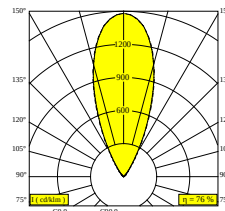

LOGIC LINEAR ON 880 93040 DIM5

30835 9335 A

DOSTĘPNE W

ALU SZARY 30835 9335 A

CZARNY 30835 9335 B

FLEMISH BRONZE NA ZEWNĄTRZ 30835 9335 FBRX

ANTRACYT 30835 9335 N

BIAŁY 30835 9335 W