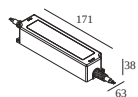

DELTALIGHT

LOGIC LINEAR ON 880 93040 DIM5

30835 9335 A

Aby uzyskać szczegółowe instrukcje instalacji, zapoznaj się z instrukcją : [30835_XXX5_HAND.pdf](#)

ZAKOŃCZ SWOJĄ SPECYFIKACJĘ

Zasilacz LED

opraw

opraw wskazuje, ile urządzeń można podłączyć (min -> max) do zasilacza. Wartości przed i po 'I' odpowiadają odpowiednio minimalnemu i maksymalnemu prądowi sterującemu. Wartości w nawiasach dotyczą 110V.

Prąd min. | Prąd max.

21032 0390 LED POWER SUPPLY 48V-DC / 90W

2

☐

Typ ściemniania: nie ściemnialny

Wymiar wycięcia (mm): 75

Elementy montażowe

30810 0040 LOGIC LINEAR 880 BOX EXTEND

☐

30810 0040 INOX WALL BRACKET SET 60 INOX

☐

30810 0040 N WALL BRACKET SET 60 N

☐