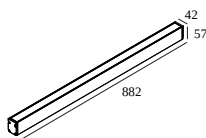

LOGIC LINEAR ON 880 93040 DIM5

30835 9335 A

DOSTĘPNE W

ALU SZARY 30835 9335 A

CZARNY 30835 9335 B

FLEMISH BRONZE NA ZEWNĄTRZ 30835 9335 FBRX

ANTRACYT 30835 9335 N

BIAŁY 30835 9335 W