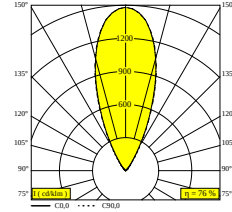

LOGIC LINEAR ON 880 93040 DIM5

30835 9335 A

BESCHIKBAAR IN

ALU GRIJS 30835 9335 A

ZWART 30835 9335 B

FLEMISH BRONZE VOOR BUITEN 30835 9335 FBRX

ANTRACIET 30835 9335 N

WIT 30835 9335 W

[Bekijk op website](#)

Algemene info

LOCATIE	buiten
INSTALLATIE	Vloer Opbouw,Wand Opbouw
STOF EN WATERDICHTHEID	IP67
IK	IK07
GEWICHT (KG)	2
INFO	16 x LENS WFL-40° EXCL.LED POWER SUPPLY 48V-DC DALI DT8 dimming

Elektrische info

INGANGSSPANNING	48V-DC
KLASSE	III
DIM TYPE	DALI
ENERGIE KLASSE	E
CERTIFICATEN	CB, ENEC

Info lichtbron

LIGHTSOURCE NAME	LED
LICHTBRON	LED cluster 28,8W / CRI>90 (R9: 60) / 3000K / 3597lm
TM-30-15 WAARDEN	Rf: 92 / Rg: 99
SDCM	SDCM3
RISK-GROEP	RG2
LM80	L80 > 150000
BEAMANGLE	40°
LED TECHNIEK (LICHTBRON)	3597lm // 28,8W // 121lm/W
LED TECHNIEK (TOESTEL)	2738lm // 33,1W // 83lm/W

Benodigdheden

WALL BRACKET SET
FLOOR BRACKET SET
IP68 CABLE + CONNECTOR 5P
LED POWER SUPPLY 48V-DC

Opties

THROUGH WIRING SET IP68