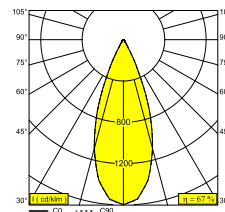

MINI DEEP RINGO II X 92737

19424 9230 FBRX

BESCHIKBAAR IN

ZWART 19424 9230 B

FLEMISH BRONZE VOOR BUITEN 19424 9230 FBRX

ANTRACIET 19424 9230 N

WIT 19424 9230 W

Bekijk op website

Algemene info

LOCATIE	binnen-buiten
INSTALLATIE	Plafond Inbouw
ZAAGMAAT/OPENING (MM)	rond - 56
INBOUWDIEPTE (MM)	80
DIKTE MONTAGEOPPERVLAK (MM)	min.5
STOF EN WATERDICHTHEID	IP65
GEWICHT (KG)	0.2
RICHTBAARHEID	niet richtbaar
INFO	REFLECTOR WFL-37° EXCL.LED POWER SUPPLY 350-500mA-DC

Elektrische info

KLASSE	III
DIM TYPE	afhankelijk van de te kiezen externe voeding
ENERGIE KLASSE	E
CERTIFICATES	CB, ENEC, EPD

Info lichtbron

LIGHTSOURCE NAME	LED
LICHTBRON	LED array 5,8-8,6W / CRI>90 (R9: 60) / 2700K / 702-974lm
TM-30 WAARDEN	rf: 89 / Rg: 100
SMDC	SDCM1
RISK-GROEP	RG1
LM80	L90B10 > 50000
BEAMANGLE	37°
LED TECHNIEK (LICHTBRON)	974lm // 8,6W // 113lm/W
LED TECHNIEK (TOESTEL)	649lm // 9,9W // 66lm/W

Benodigdheden

LED POWER SUPPLY 350 / 500mA-DC DIM

Voor gedetailleerde montage gegevens, consulteer de handleiding : [19424_XXX0_HAND.pdf](#)