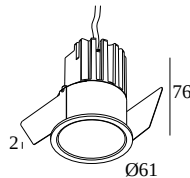

MINI DEEP RINGO II X 92737

19424 9230 FBRX

BESCHIKBAAR IN

ZWART 19424 9230 B

FLEMISH BRONZE VOOR BUITEN 19424 9230 FBRX

ANTRACIET 19424 9230 N

WIT 19424 9230 W