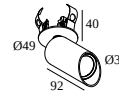

WIT-WIT 24152 9300 W-W

[Bekijk op website](#)

Algemene info

LOCATIE	binnen
INSTALLATIE	Plafond Half inbouw
ZAAGMAAT/OPENING (MM)	rond - 43
INBOUWDIEPTE (MM)	40
STOF EN WATERDICHTHEID	IP20
GEWICHT (KG)	0.3
RICHTBAARHEID	0° tot 85° zwenkbaar, 355° roteerbaar
INFO	WALLWASH LENS EXCL.LED POWER SUPPLY 350mA-DC