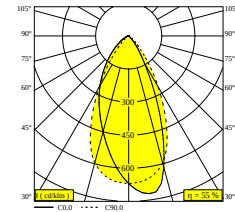

WIT-WIT 24152 9300 W-W

[Bekijk op website](#)

Algemene info

LOCATIE	binnen
INSTALLATIE	Plafond Half inbouw
ZAAGMAAT/OPENING (MM)	rond - 43
INBOUWDIEPTE (MM)	40
STOF EN WATERDICHTHEID	IP20
GEWICHT (KG)	0.3
RICHTBAARHEID	0° tot 85° zwenkbaar, 355° roteerbaar
INFO	WALLWASH LENS EXCL.LED POWER SUPPLY 350mA-DC