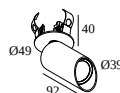

WEISS-WEISS 24152 9300 W-W

[Auf der Website anzeigen](#)

Allgemeine Information

ANWENDUNGSBEREICH	innenbereich
INSTALLATION	Decke Halbeinbau
FORM / GRÖSSE DES AUSSCHNITTS (MM)	rund - 43
EINBAUTIEFE (MM)	40
SCHUTZ GEGEN EINDRINGEN	IP20
GEWICHT (KG)	0.3
VERSTELLBARKEIT	0° to 85° schwenkbar, 355° drehbar
INFORMATION	WALLWASH LENS EXCL.LED POWER SUPPLY 350mA-DC

Ausschnittmaß (mm): 45

300 48 350 MDL LED POWER CONVERTER 48V-DC to 350 mA-DC / 15W MDL

2

Dimmtyp: nicht dimmbar

Ausschnittmaß (mm): 30

300 48 350 WDL LED POWER CONVERTER 48V-DC to 350 mA-DC / 15W WDL

2

Dimmtyp: WDL = Drahtlos dimmbar