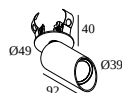

SPY 39 CLIP WALLWASH 930

24152 9300 BROB-B

DISPONIBLE EN

NOIR-NOIR 24152 9300 B-B

ALU BROSSÉ-NOIR 24152 9300 BRA-B

ANTHRACITE BROSSÉ-NOIR 24152 9300 BRAT-B

CUIVRE BROSSÉ-NOIR 24152 9300 BRCU-B

OR BROSSÉ-NOIR 24152 9300 BRG-B

BRONZE VIEUX BROSSÉ-NOIR 24152 9300 BROB-B

FLEMISH BRONZE-NOIR 24152 9300 FBR-B

FLEMISH GOLD-NOIR 24152 9300 FG-B

ENTIÈREMENT BLANC 24152 9300 FW

COULEUR OR-NOIR 24152 9300 GC-B

BLANC-BLANC 24152 9300 W-W

[Voir sur le site Web](#)

Informations générales

EMPLACEMENT	interieur
INSTALLATION	Plafond Semi-encasté
FORME / TAILLE DE DÉCOUPE (MM)	circulaire - 43
PROFONDEUR D'ENCASTREMENT (MM)	40
INDICE DE PROTECTION	IP20
POIDS (KG)	0.3
ORIENTATION	0° à 85° inclinable, 355° rotatif
INFORMATIONS	WALLWASH LENS EXCL.LED POWER SUPPLY 350mA-DC

Informations électriques

CLASSE	III
TYPE DIM	selon le type d'alimentation externe
CLASSE D'ÉNERGIE	E
CERTIFICATS	LCA

Info Source lumineuse

LIGHTSOURCE NAME	LED
SOURCE DE LUMIÈRE	LED array 5,8W / CRI>90 (R9: 52) / 3000K / 787lm
VALEURS TM-30	rf: 90 / Rg: 99
SDCM	SDCM1
GROUPE DE RISQUE	RG1
LM80	L90B10 > 50000
TECHNIQUES LED (SOURCE LUMINEUSE)	787lm // 5,8W // 135lm/W
TECHNIQUES LED (LUMINAIRE)	431lm // 6,7W // 65lm/W

Références obligatoires

LED POWER SUPPLY 350mA-DC DIM

Pour des instructions d'installation détaillées, veuillez consulter le manuel : [24152_XXX0_HAND.pdf](#)