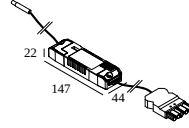

LED POWER SUPPLY SET LOC PARALLEL 1170mA / 100W DIM5

32010 0155

 [View on website](#)

General info

LOCATION	indoor
INGRESS PROTECTION	IP20
WEIGHT (KG)	0
INFORMATION	Primary: 1 x CABLE 5 x 0,75mm ² - 0,5m + WIELAND PLUG GST18i5 male pastelblue Secondary: 1 x CABLE 2 x 0,75mm ² - 0,5m + WIELAND PLUG GST08i2 female green

Electrical info

CLASS	I
DIM TYPE	DALI

For detailed installation instructions, please consult the manual : [32010_0155_HAND.pdf](#)

WHERE USED

32015 9320	D-LINER 19 INF LOC1 838 93058 RD
32015 9420	D-LINER 19 INF LOC1 838 94058 RD
32025 9320	D-LINER 19 INF LOC2 838 93058 RD
32025 9420	D-LINER 19 INF LOC2 838 94058 RD
32033 9300	D-LINER 19 SBL LOC1 620 930 RD
32033 9400	D-LINER 19 SBL LOC1 620 940 RD
32043 9300	D-LINER 19 SBL LOC2 620 930 RD
32043 9400	D-LINER 19 SBL LOC2 620 940 RD
32051 9320	D-LINER 30 INF LOC1 838 93058 RD
32051 9420	D-LINER 30 INF LOC1 838 94058 RD
32082 9320	D-LINER 30 INF LOC2 838 93058 RD
32082 9420	D-LINER 30 INF LOC2 838 94058 RD
32088 9320	D-LINER 30 INF LOC3 838 93058 RD
32088 9420	D-LINER 30 INF LOC3 838 94058 RD