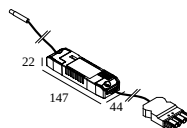

LED POWER SUPPLY SET LOC PARALLEL 1170mA / 100W DIM5

32010 0155

 [Voir sur le site Web](#)

Informations générales	
EMPLACEMENT	interieur
INDICE DE PROTECTION	IP20
POIDS (KG)	0
INFORMATIONS	Primary: 1 x CABLE 5 x 0,75mm ² - 0,5m + WIELAND PLUG GST18i5 male pastelblue Secondary: 1 x CABLE 2 x 0,75mm ² - 0,5m + WIELAND PLUG GST08i2 female green
Informations électriques	
CLASSE	I
TYPE DIM	DALI

Pour des instructions d'installation détaillées, veuillez consulter le manuel : [32010_0155_HAND.pdf](#)

Utilisation à quel endroit ?

32015 9320	D-LINER 19 INF LOC1 838 93058 RD
32015 9420	D-LINER 19 INF LOC1 838 94058 RD
32025 9320	D-LINER 19 INF LOC2 838 93058 RD
32025 9420	D-LINER 19 INF LOC2 838 94058 RD
32033 9300	D-LINER 19 SBL LOC1 620 930 RD
32033 9400	D-LINER 19 SBL LOC1 620 940 RD
32043 9300	D-LINER 19 SBL LOC2 620 930 RD
32043 9400	D-LINER 19 SBL LOC2 620 940 RD
32051 9320	D-LINER 30 INF LOC1 838 93058 RD
32051 9420	D-LINER 30 INF LOC1 838 94058 RD
32082 9320	D-LINER 30 INF LOC2 838 93058 RD
32082 9420	D-LINER 30 INF LOC2 838 94058 RD
32088 9320	D-LINER 30 INF LOC3 838 93058 RD
32088 9420	D-LINER 30 INF LOC3 838 94058 RD