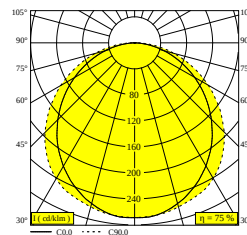

D-LINER 19 SBL LOC2 620 940 RD

32043 9400 B

BESCHIKBAAR IN
ZWART 32043 9400 B

[Bekijk op website](#)

Algemene info

LOCATIE	binnen
INSTALLATIE	Plafond Inbouw
STOF EN WATERDICHTHEID	IP20
GEWICHT (KG)	0
RICHTBAARHEID	niet richtbaar
INFO	EXCL.LED POWER SUPPLY 390mA-DC INCL.1 x CABLE 2 x 0,75mm ² - 0,5m + WIELAND PLUG GST08i2 male green