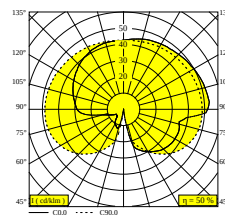

[Веб-страница продукта](#)

Общая информация

ПРЕДНАЗНАЧЕН ДЛЯ УСТАНОВКИ	наружное
МОНТАЖ	ПОЛ НАКЛАДНОЙ
ЗАЩИТА ОТ ПЫЛИ И ВЛАГИ	IP54
ЗАЩИТА ОТ МЕХАНИЧЕСКОГО ВОЗДЕЙСТВИЯ	IK04
ВЕС (КГ)	3,6
РЕГУЛИРУЕМОСТЬ	не регулируется
ИНФОРМАЦИЯ	INCL.DIMMABLE LED POWER SUPPLY 500mA-DC

Электрические характеристики

НОМИНАЛЬНОЕ НАПРЯЖЕНИЕ	220-240V / 50-60Hz
ЭЛЕКТРИЧЕСКАЯ КЛАССИФИКАЦИЯ	II
ВСТРОЕННЫЙ БЛОК ПИТАНИЯ	YES
УПРАВЛЕНИЕ	диммированный по отсечке фазы
КЛАСС ПОТРЕБЛЕНИЯ ЭНЕРГИИ	E

Характеристики источника света

LIGHTSOURCE NAME	LED
ТИП ИСТОЧНИКА СВЕТА	LED array 8,6W / CRI>90 (R9: 52) / 3000K/1089lm
TM-30 ЗНАЧЕНИЯ	rf: 90 / Rg: 99
SDCM	SDCM1
ГРУППА РИСКА	RG1
LM80	L90B10 > 50000
ХАРАКТЕРИСТИКИ ИСТОЧНИКА	1089lm // 8,6W // 127lm/W
ХАРАКТЕРИСТИКИ СВЕТИЛЬНИКА	599lm // 9,9W // 61lm/W

Опции

PLATE 7
PIN 12
CBOX
IP68 CONNECTION KIT
IP68 CONNECTOR 3P

Полная инструкция по монтажу по ссылке : [29616_XXX8_HAND.pdf](#)