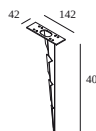

Анкерные крепления для столбиков

229 01 12 PIN 12

☐