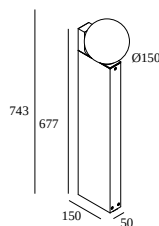

## OONO P70 930 DIM8

29616 9308 N

ВАРИАНТЫ ЦВЕТА КОРПУСА

**ЧЕРНЫЙ** 29616 9308 B

**АНТРАЦИТ** 29616 9308 N

[Веб-страница продукта](#)

### Общая информация

<b>ПРЕДНАЗНАЧЕН ДЛЯ УСТАНОВКИ</b>	наружное
<b>МОНТАЖ</b>	ПОЛ НАКЛАДНОЙ
<b>ЗАЩИТА ОТ ПЫЛИ И ВЛАГИ</b>	IP54
<b>ЗАЩИТА ОТ МЕХАНИЧЕСКОГО ВОЗДЕЙСТВИЯ</b>	IK04
<b>ВЕС (КГ)</b>	3,6
<b>РЕГУЛИРУЕМОСТЬ</b>	не регулируется
<b>ИНФОРМАЦИЯ</b>	INCL.DIMMABLE LED POWER SUPPLY 500mA-DC

#### Водонепроницаемые соединительные детали

**216 12 00** CBOX

Размер монтажного отверстия (mm): 142 x 142

**216 12 01** IP68 CONNECTION KIT

**216 12 02** IP68 CONNECTOR 3P