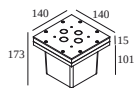

DELTALIGHT

00NO P70 930 DIM8

29616 9308 N

ВЫБЕРИТЕ КОМПЛЕКТУЮЩИЕ КОМПОНЕНТЫ

Водонепроницаемые соединительные детали

216 12 00 CBOX

☐

Размер монтажного отверстия (mm): 142 x 142