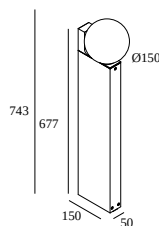

OONO P70 930 DIM8

29616 9308 N

BESCHIKBAAR IN
ZWART 29616 9308 B
ANTRACIET 29616 9308 N

 [Bekijk op website](#)

Algemene info

LOCATIE	buiten
INSTALLATIE	Vloer Opbouw
STOF EN WATERDICHTHEID	IP54
IK	IK04
GEWICHT (KG)	3.6
RICHTBAARHEID	niet richtbaar
INFO	INCL.DIMMABLE LED POWER SUPPLY 500mA-DC

Elektrische info

INGANGSSPANNING	220-240V / 50-60Hz
KLASSE	II
VOEDING	YES
DIM TYPE	net-dimbaar (fase afsnijding)
ENERGIE KLASSE	E

Info lichtbron

LIGHTSOURCE NAME	LED
LICHTBRON	LED array 8,6W / CRI>90 (R9: 52) / 3000K/1089lm
TM-30-15 WAARDEN	rf: 90 / Rg: 99
SDCM	SDCM1
RISK-GROEP	RG1
LM80	L90B10 > 50000
LED TECHNIEK (LICHTBRON)	1089lm // 8,6W // 127lm/W
LED TECHNIEK (TOESTEL)	599lm // 9,9W // 61lm/W

Waterdichte doorverbindingen

216 12 00 CBOX

Uitsparingsmaat (mm): 142 x 142

216 12 01 IP68 CONNECTION KIT

216 12 02 IP68 CONNECTOR 3P

Montagemateriaal voor buitenpaaltjes

229 01 12 PIN 12

229 02 07 PLATE 7