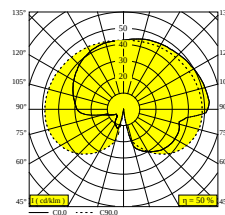

OONO P70 930 DIM8

29616 9308 N

BESCHIKBAAR IN
ZWART 29616 9308 B
ANTRACIET 29616 9308 N

 [Bekijk op website](#)

Algemene info

LOCATIE	buiten
INSTALLATIE	Vloer Opbouw
STOF EN WATERDICHTHEID	IP54
IK	IK04
GEWICHT (KG)	3.6
RICHTBAARHEID	niet richtbaar
INFO	INCL.DIMMABLE LED POWER SUPPLY 500mA-DC

Elektrische info

INGANGSSPANNING	220-240V / 50-60Hz
KLASSE	II
VOEDING	YES
DIM TYPE	net-dimbaar (fase afsnijding)
ENERGIE KLASSE	E

Info lichtbron

LIGHTSOURCE NAME	LED
LICHTBRON	LED array 8,6W / CRI>90 (R9: 52) / 3000K/1089lm
TM-30-15 WAARDEN	rf: 90 / Rg: 99
SDCM	SDCM1
RISK-GROEP	RG1
LM80	L90B10 > 50000
LED TECHNIEK (LICHTBRON)	1089lm // 8,6W // 127lm/W
LED TECHNIEK (TOESTEL)	599lm // 9,9W // 61lm/W