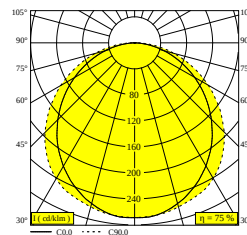

D-LINER 19 SBL LOC2 620 930 RD

32043 9300 B

ERHÄLTICH IN
SCHWARZ 32043 9300 B

[Auf der Website anzeigen](#)

Allgemeine Information	
ANWENDUNGSBEREICH	innenbereich
INSTALLATION	Decke Einbau
SCHUTZ GEGEN EINDRINGEN	IP20
GEWICHT (KG)	0
VERSTELLBARKEIT	nicht verstellbar
INFORMATION	EXCL.LED POWER SUPPLY 390mA-DC INCL.1 x CABLE 2 x 0,75mm ² - 0,5m + WIELAND PLUG GST08i2 male green
Elektrische Informationen	
KLASSE	III
ENERGIEKLASSE	F
Lichtquelle Info	
LIGHTSOURCE NAME	LED
LICHTQUELLE	LED flex 15W / CRI>90 (R9: 59) / 3000K / 1500lm
SDCM	SDCM3
LM80	L70 > 30000
LED -TECHNIK (LICHTQUELLE)	1500lm // 15W // 119lm/W
LED -TECHNIK (LEUCHTE)	1125lm // 17,2W // 65lm/W
Erforderliches Zubehör	
LED POWER SUPPLY SET LOC PARALLEL	
Optionen	
CONNECTING CABLE LOC PARALLEL	