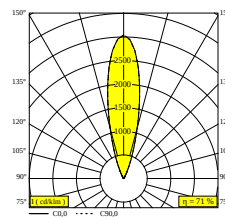

## LOGIC LINEAR 880 94025 DIM5

30820 9425 INOX

BESCHIKBAAR IN  
INOX 30820 9425 INOX

 [Bekijk op website](#)

### Algemene info

<b>LOCATIE</b>	buiten
<b>INSTALLATIE</b>	Vloer Inbouw
<b>ZAAGMAAT/OPENING (MM)</b>	rechthoekig - BOX
<b>INBOUWDIEPTE (MM)</b>	140
<b>STOF EN WATERDICHTHEID</b>	IP67
<b>IK</b>	IK09
<b>GEWICHT (KG)</b>	4.4
<b>RICHTBAARHEID</b>	niet richtbaar
<b>INFO</b>	16 x LENS FL-25° INCL.DIMMABLE LED POWER SUPPLY 650mA-DC INCL.1 x CABLE H07 RN-F 5 x 1mm <sup>2</sup> 0,5m INCL.IP68 CONNECTOR 5P ESG 8mm max.500kg