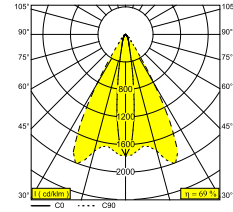

[Веб-страница продукта](#)

Общая информация

ПРЕДНАЗНАЧЕН ДЛЯ УСТАНОВКИ	наружное
МОНТАЖ	ПОЛ НАКЛАДНОЙ, СТЕНА НАКЛАДНОЙ
ЗАЩИТА ОТ ПЫЛИ И ВЛАГИ	IP65
ЗАЩИТА ОТ МЕХАНИЧЕСКОГО ВОЗДЕЙСТВИЯ	IK06
ВЕС (КГ)	1.3
РЕГУЛИРУЕМОСТЬ	0° to 120° swiveling, 360° rotatable
ИНФОРМАЦИЯ	4 x LENS SP-14° INCL.LED POWER SUPPLY 700mA-DC INCL.LINEAR SPREAD LENS HORIZONTAL Oval spread 15°-60° INCL.1 x CABLE H05 RN-F 3 x 1mm² 2m

Электрические характеристики

НОМИНАЛЬНОЕ НАПРЯЖЕНИЕ	220-240V / 50-60Hz
ЭЛЕКТРИЧЕСКАЯ КЛАССИФИКАЦИЯ	I
ВСТРОЕННЫЙ БЛОК ПИТАНИЯ	YES
УПРАВЛЕНИЕ	не диммированный
КЛАСС ПОТРЕБЛЕНИЯ ЭНЕРГИИ	D
СЕРТИФИКАТЫ	CB, ENEC, EPD, RCM

Характеристики источника света

LIGHTSOURCE NAME	LED
ТИП ИСТОЧНИКА СВЕТА	LED cluster 8W / CRI>90 (R9: 60) / 3000K / 961lm
ТМ-30 ЗНАЧЕНИЯ	Rf: 92 / Rg: 99
SDCM	SDCM3
ГРУППА РИСКА	RG2
LM80	L80 > 150000
BEAMANGLE	14°
ХАРАКТЕРИСТИКИ ИСТОЧНИКА	961lm // 8W // 120lm/W
ХАРАКТЕРИСТИКИ СВЕТИЛЬНИКА	663lm // 9,2W // 72lm/W

Обязательные комплектующие

FRAX BRACKET
FRAX PIN
FRAX STRAP

Опции

FRAX ANTI VANDAL SCREWS

Аксессуары

FRAX S KAP