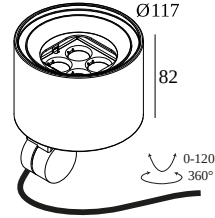

[Веб-страница продукта](#)

Общая информация

ПРЕДНАЗНАЧЕН ДЛЯ УСТАНОВКИ	наружное
МОНТАЖ	ПОЛ НАКЛАДНОЙ, СТЕНА НАКЛАДНОЙ
ЗАЩИТА ОТ ПЫЛИ И ВЛАГИ	IP65
ЗАЩИТА ОТ МЕХАНИЧЕСКОГО ВОЗДЕЙСТВИЯ	IK06
ВЕС (КГ)	1.3
РЕГУЛИРУЕМОСТЬ	0° to 120° swiveling, 360° rotatable
ИНФОРМАЦИЯ	4 x LENS SP-14° INCL.LED POWER SUPPLY 700mA-DC INCL.LINEAR SPREAD LENS HORIZONTAL Oval spread 15°-60° INCL.1 x CABLE H05 RN-F 3 x 1mm² 2m

Электрические характеристики

НОМИНАЛЬНОЕ НАПРЯЖЕНИЕ	220-240V / 50-60Hz
ЭЛЕКТРИЧЕСКАЯ КЛАССИФИКАЦИЯ	I
ВСТРОЕННЫЙ БЛОК ПИТАНИЯ	YES
УПРАВЛЕНИЕ	не диммированный
КЛАСС ПОТРЕБЛЕНИЯ ЭНЕРГИИ	D
СЕРТИФИКАТЫ	CB, ENEC, EPD, RCM

Характеристики источника света

LIGHTSOURCE NAME	LED
ТИП ИСТОЧНИКА СВЕТА	LED cluster 8W / CRI>90 (R9: 60) / 3000K / 961lm
ТМ-30 ЗНАЧЕНИЯ	Rf: 92 / Rg: 99
SDCM	SDCM3
ГРУППА РИСКА	RG2
LM80	L80 > 150000
BEAMANGLE	14°
ХАРАКТЕРИСТИКИ ИСТОЧНИКА	961lm // 8W // 120lm/W
ХАРАКТЕРИСТИКИ СВЕТИЛЬНИКА	663lm // 9,2W // 72lm/W

Обязательные комплектующие

FRAX BRACKET
FRAX PIN
FRAX STRAP

Опции

FRAX ANTI VANDAL SCREWS

Аксессуары

FRAX S KAP