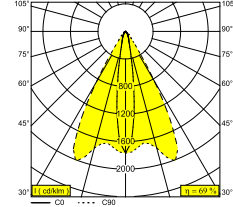

FRAX SB 930 LINEAR H

26000 9340 FBRX

DOSTĘPNE W

FLEMISH BRONZE NA ZEWNĄTRZ 26000 9340 FBRX

ANTRACYT 26000 9340 N

SOSNOWA ZIELEN 26000 9340 PGR

[Zobacz na stronie internetowej](#)

Ogólne informacje

LOKALIZACJA	zewnątrzne
MONTAŻ	Podłoga Montowane na powierzchni, Ściana Montowane na powierzchni
STOPIEŃ OCHRONY	IP65
OCHRONA PRZED UDERZENIEM MECHANICZNYM	IK06
WAGA (KG)	1.3
MOŻLIWOŚĆ REGULACJI	0° to 120° obrotowe, 360° obrotowy
INFORMACJA	4 x LENS SP-14° INCL.LED POWER SUPPLY 700mA-DC INCL.LINEAR SPREAD LENS HORIZONTAL Oval spread 15°-60° INCL.1 x CABLE H05 RN-F 3 x 1mm² 2m

Informacje elektryczne

ELEKTRYCZNY	220-240V / 50-60Hz
KLASA	I
W ZESTAWIE ZASILACZ	YES
TYP ŚCIEMNIACZA	nie ściemnialny
KLASA ENERGETYCZNA	D
CERTYFIKATY	CB, ENEC, EPD, RCM

Informacje o źródle światła

LIGHTSOURCE NAME	LED
ŹRÓDŁO ŚWIATŁA	LED cluster 8W / CRI>90 (R9: 60) / 3000K / 961lm
TM-30 VALUES	Rf: 92 / Rg: 99
SDCM	SDCM3
GRUPA RYZYKA	RG2
LM80	L80 > 150000
BEAMANGLE	14°
TECHNOLOGIA LED (ŹRÓDŁO ŚWIATŁA)	961lm // 8W // 120lm/W
TECHNOLOGIA LED (OPRAWA)	663lm // 9,2W // 72lm/W

Wymagania

FRAX BRACKET
FRAX PIN
FRAX STRAP

Opcje

FRAX ANTI VANDAL SCREWS

Akcesoria

FRAX S KAP