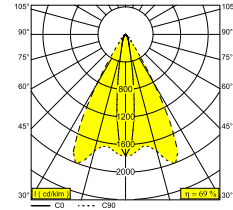

FRAX SB 930 LINEAR H

26000 9340 FBRX

DISPONIBLE EN
FLEMISH BRONZE PARA EXTERIORES 26000 9340 FBRX
ANTRACITA 26000 9340 N
PINO VERDE 26000 9340 PGR

 [Ver en el sitio web](#)

Información general

UBICACIÓN	exterior
INSTALACIÓN	Suelo Al superficie, Pared Al superficie
PROTECCIÓN DE INGRESO	IP65
PROTECCIÓN CONTRA EL IMPACTO MECÁNICO	IK06
PESO (KG)	1.3
CAPACIDAD DE AJUSTE	0° to 120° giratorio, 360° orientable
INFORMACIÓN	4 x LENS SP-14° INCL.LED POWER SUPPLY 700mA-DC INCL.LINEAR SPREAD LENS HORIZONTAL Oval spread 15°-60° INCL.1 x CABLE H05 RN-F 3 x 1mm ² 2m