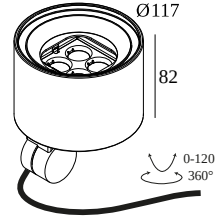

FRAX SB 930 LINEAR H

26000 9340 FBRX

DISPONIBLE EN
FLEMISH BRONZE PARA EXTERIORES 26000 9340 FBRX
ANTRACITA 26000 9340 N
PINO VERDE 26000 9340 PGR

 [Ver en el sitio web](#)

Información general

UBICACIÓN	exterior
INSTALACIÓN	Suelo Al superficie, Pared Al superficie
PROTECCIÓN DE INGRESO	IP65
PROTECCIÓN CONTRA EL IMPACTO MECÁNICO	IK06
PESO (KG)	1.3
CAPACIDAD DE AJUSTE	0° to 120° giratorio, 360° orientable
INFORMACIÓN	4 x LENS SP-14° INCL.LED POWER SUPPLY 700mA-DC INCL.LINEAR SPREAD LENS HORIZONTAL Oval spread 15°-60° INCL.1 x CABLE H05 RN-F 3 x 1mm ² 2m