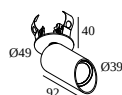

WIT-WIT 24152 9300 W-W

[Bekijk op website](#)

Algemene info

LOCATIE	binnen
INSTALLATIE	Plafond Half inbouw
ZAAGMAAT/OPENING (MM)	rond - 43
INBOUWDIEPTE (MM)	40
STOF EN WATERDICHTHEID	IP20
GEWICHT (KG)	0.3
RICHTBAARHEID	0° tot 85° zwenkbaar, 355° roteerbaar
INFO	WALLWASH LENS EXCL.LED POWER SUPPLY 350mA-DC