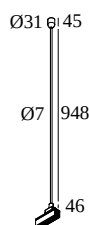

## TRACK 3F DIM ON ROD SUSPENSION 1,0m

200 12 50 W

ВАРИАНТЫ ЦВЕТА КОРПУСА

**АЛЮМ. СЕРЫЙ** 200 12 50 А

**ЧЕРНЫЙ** 200 12 50 В

**БЕЛЫЙ** 200 12 50 W

Веб страница продукта

### Общая информация

<b>ПРЕДНАЗНАЧЕН ДЛЯ УСТАНОВКИ</b>	внутреннее
<b>ВЕС (КГ)</b>	0,243

Полная инструкция по монтажу по ссылке : [200\\_12\\_4x0\\_HAND.pdf](#)

### Применяется для

**200 12 410** TRACK 3F DIM ON 1m

**200 12 420** TRACK 3F DIM ON 2m

**200 12 430** TRACK 3F DIM ON 3m

Notes: