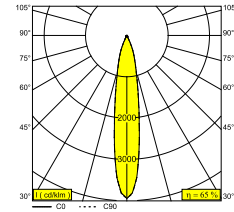

MINI DEEP RINGO II 92718

19423 9210 FBR

BESCHIKBAAR IN

ZWART 19423 9210 B

ALU GEBORSTELD 19423 9210 BRA

GEBORSTELD ANTRACIET 19423 9210 BRAT

GEBORSTELD BRUIN BRONS 19423 9210 BRBB

GEBORSTELD KOPER 19423 9210 BRCU

GEBORSTELD GOUD 19423 9210 BRG

GEBORSTELD OUD BRONS 19423 9210 BROB

CRÈME 19423 9210 CR

FLEMISH BRONZE 19423 9210 FBR

FLEMISH GOLD 19423 9210 FG

WIT 19423 9210 W

[Bekijk op website](#)

Algemene info

LOCATIE	binnen
INSTALLATIE	Plafond Inbouw
ZAAGMAAT/OPENING (MM)	rond - 56
INBOUWDIEPTE (MM)	80
DIKTE MONTAGEOPPERVLAK (MM)	min.5
STOF EN WATERDICHTHEID	IP20
GEWICHT (KG)	0.2
RICHTBAARHEID	niet richtbaar
INFO	REFLECTOR SP-18° EXCL.LED POWER SUPPLY 350-500mA-DC

Elektrische info

KLASSE	III
DIM TYPE	afhankelijk van de te kiezen externe voeding
ENERGIE KLASSE	E
CERTIFICATES	CB, ENEC, EPD, LCA

Info lichtbron

LIGHTSOURCE NAME	LED
LICHTBRON	LED array 5,8-8,6W / CRI>90 (R9: 60) / 2700K / 702-974lm
TM-30 WAARDEN	rf: 89 / Rg: 100
SMDC	SDCM1
RISK-GROEP	RG1
LM80	L90B10 > 50000
BEAMANGLE	18°
LED TECHNIEK (LICHTBRON)	974lm // 8,6W // 113lm/W
LED TECHNIEK (TOESTEL)	634lm // 9,9W // 64lm/W

Benodigdheden

LED POWER SUPPLY 350 / 500mA-DC DIM