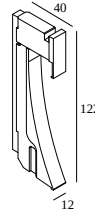

## INLET TRIMLESS XS 927

13211 9200 W-W

ВАРИАНТЫ ЦВЕТА КОРПУСА

**ЧЕРНЫЙ-БЕЛЫЙ** 13211 9200 B-W

**ЗОЛОТО ЦВЕТНОЕ-БЕЛЫЙ** 13211 9200 GC-W

**БЕЛЫЙ-БЕЛЫЙ** 13211 9200 W-W

[Веб страница продукта](#)

### Общая информация

<b>ПРЕДНАЗНАЧЕН ДЛЯ УСТАНОВКИ</b>	внутреннее
<b>МОНТАЖ</b>	СТЕНА ВСТРОЕННЫЙ
<b>РАЗМЕР/ФОРМА МОНТАЖНОГО ОТВЕРСТИЯ(ММ)</b>	прямоугольник - KIT
<b>ГЛУБИНА ВСТРАИВАНИЯ</b>	50
<b>ЗАЩИТА ОТ ПЫЛИ И ВЛАГИ</b>	IP20
<b>ВЕС (КГ)</b>	0.1
<b>РЕГУЛИРУЕМОСТЬ</b>	не регулируется
<b>ИНФОРМАЦИЯ</b>	EXCL.LED POWER SUPPLY 180mA-DC