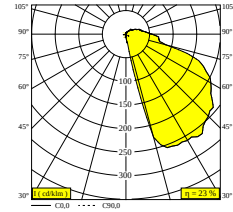

## INLET TRIMLESS XS 927

13211 9200 W-W

ВАРИАНТЫ ЦВЕТА КОРПУСА

**ЧЕРНЫЙ-БЕЛЫЙ** 13211 9200 B-W

**ЗОЛОТО ЦВЕТНОЕ-БЕЛЫЙ** 13211 9200 GC-W

**БЕЛЫЙ-БЕЛЫЙ** 13211 9200 W-W

[Веб страница продукта](#)