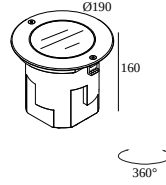

LOGIC 190 R LINEAR 930

30213 9300 INOX

BESCHIKBAAR IN
INOX 30213 9300 INOX