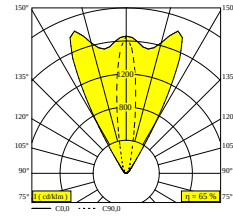

LOGIC 190 R LINEAR 930

30213 9300 INOX

BESCHIKBAAR IN
INOX 30213 9300 INOX

[Bekijk op website](#)

Algemene info

LOCATIE	buiten
INSTALLATIE	Vloer Inbouw
ZAAGMAAT/OPENING (MM)	rond - BOX
INBOUWDIEPTE (MM)	190
STOF EN WATERDICHTHEID	IP67
IK	IK10
GEWICHT (KG)	2
RICHTBAARHEID	niet richtbaar
INFO	9 x LENS SP-14° INCL.LED POWER SUPPLY 500mA-DC INCL.LINEAR SPREAD LENS Oval spread 60°-15° INCL.1 x CABLE H05 RN-F 3 x 0.75mm² 0,5m INCL.IP68 CONNECTOR 3P ESG 10mm max.500kg

Elektrische info

ELEKTRISCH	220-240V / 50-60Hz
KLASSE	I
VOEDING INBEGREPEN	YES
DIM TYPE	niet dimbaar
ENERGIE KLASSE	E
CERTIFICATES	CB, ENEC, EPD, RCM

Info lichtbron

LIGHTSOURCE NAME	LED
LICHTBRON	LED cluster 12,6W / CRI>90 (R9: 64) / 3000K / 1604lm
TM-30 WAARDEN	Rf: 92 / Rg: 99
SMDC	SDCM3
RISK-GROEP	RG2
LM80	L80 > 150000
BEAMANGLE	14°
LED TECHNIEK (LICHTBRON)	1604lm // 12,6W // 126lm/W
LED TECHNIEK (TOESTEL)	1047lm // 14,5W // 72lm/W

Benodigdheden

LOGIC 190 R BOX

Opties

LOGIC 190 ANTI VANDAL SCREWS 2 PCS