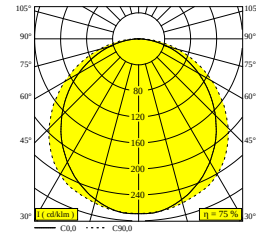

## D-LINER 19 SBL LOC2 420 940 RD

32041 9400 B

BESCHIKBAAR IN  
ZWART 32041 9400 B

 [Bekijk op website](#)