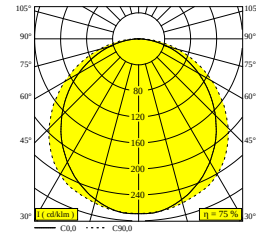

D-LINER 19 SBL LOC2 420 940 RD

32041 9400 B

ERHÄLTICH IN
SCHWARZ 32041 9400 B

 [Auf der Website anzeigen](#)

Allgemeine Information

ANWENDUNGSBEREICH	innenbereich
INSTALLATION	Decke Einbau
SCHUTZ GEGEN EINDRINGEN	IP20
GEWICHT (KG)	0
VERSTELLBARKEIT	nicht verstellbar
INFORMATION	EXCL.LED POWER SUPPLY 260mA-DC INCL.1 x CABLE 2 x 0,75mm ² - 0,5m + WIELAND PLUG GST08i2 male green

Elektrische Informationen

KLASSE	III
ENERGIEKLASSE	F

Lichtquelle Info

LIGHTSOURCE NAME	LED
LICHTQUELLE	LED flex 10W / CRI>90 (R9: 59) / 4000K / 1050lm
SDCM	SDCM3
LM80	L70 > 30000
LED -TECHNIK (LICHTQUELLE)	1050lm // 10W // 124lm/W
LED -TECHNIK (LEUCHTE)	788lm // 11,5W // 68lm/W