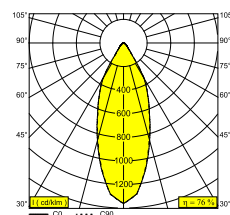

GOUD KLEUR 202 145 811 932 GC

WIT 202 145 811 932 W

[Bekijk op website](#)

Algemene info

LOCATIE	binnen
INSTALLATIE	Plafond Inbouw
ZAAGMAAT/OPENING (MM)	rond - Ø KIT
INBOUWDIEPTE (MM)	105
STOF EN WATERDICHTHEID	IP20
GEWICHT (KG)	0.3
RICHTBAARHEID	0° tot 30° zwenkbaar, 355° roteerbaar
INFO	REFLECTOR FL-33° EXCL.LED POWER SUPPLY 350-500mA-DC