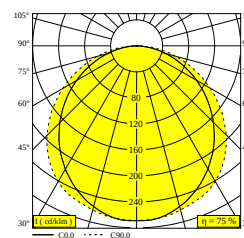

## D-LINER 19 SBL LOC2 420 930 RD

32041 9300 B

BESCHIKBAAR IN  
ZWART 32041 9300 B

 [Bekijk op website](#)