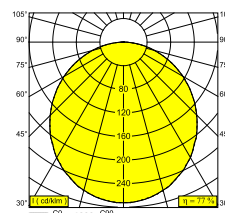

SUPERNOVA FLAT 95 930 DIM5

20635 9305 B

DISPONIBLE EN

NOIR 20635 9305 B

BLANC 20635 9305 W

[Voir sur le site Web](#)

Informations générales

EMPLACEMENT	interieur
INSTALLATION	Plafond Applique,Plafond Suspendu
INDICE DE PROTECTION	IP20
POIDS (KG)	15.9
ORIENTATION	non réglable
INFORMATIONS	INCL.PC SBL INCL.DIMMABLE LED POWER SUPPLY 2800mA