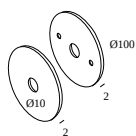

DELTALIGHT

SUPERNOVA FLAT 95 930 DIM5

20635 9305 B

204 00 100 ANO COVERSET R 100 ANO

☐

204 00 100 B COVERSET R 100 B

☐

204 00 100 W COVERSET R 100 W

☐