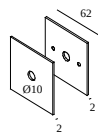

203 99 56 ANO CABLE BASE S ANO

203 99 56 B CABLE BASE S B

203 99 56 W CABLE BASE S W

Coversets

204 00 62 ANO COVERSET R 62 ANO

204 00 62 B COVERSET R 62 B

204 00 62 W COVERSET R 62 W

204 00 90 ANO COVERSET R 90 ANO

204 00 90 B COVERSET R 90 B

204 00 90 W COVERSET R 90 W

DELTALIGHT

SUPERNOVA FLAT 95 930 DIM5

20635 9305 B

204 00 100 ANO COVERSET R 100 ANO

204 00 100 B COVERSET R 100 B

204 00 100 W COVERSET R 100 W

204 62 62 ANO COVERSET S 62 ANO

204 62 62 B COVERSET S 62 B

204 62 62 W COVERSET S 62 W

204 80 80 ANO COVERSET S 80 ANO

204 80 80 B COVERSET S 80 B

204 80 80 W COVERSET S 80 W

204 90 90 ANO COVERSET S 90 ANO