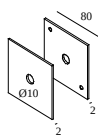

203 99 56 ANO CABLE BASE S ANO

203 99 56 B CABLE BASE S B

203 99 56 W CABLE BASE S W

Coversets

204 00 62 ANO COVERSET R 62 ANO

204 00 62 B COVERSET R 62 B

204 00 62 W COVERSET R 62 W

204 00 90 ANO COVERSET R 90 ANO

204 00 90 B COVERSET R 90 B

204 00 90 W COVERSET R 90 W

DELTALIGHT

SUPERNOVA FLAT 95 930 DIM5

20635 9305 B

204 00 100 ANO COVERSET R 100 ANO

204 00 100 B COVERSET R 100 B

204 00 100 W COVERSET R 100 W

204 62 62 ANO COVERSET S 62 ANO

204 62 62 B COVERSET S 62 B

204 62 62 W COVERSET S 62 W

204 80 80 ANO COVERSET S 80 ANO

204 80 80 B COVERSET S 80 B

204 80 80 W COVERSET S 80 W

204 90 90 ANO COVERSET S 90 ANO